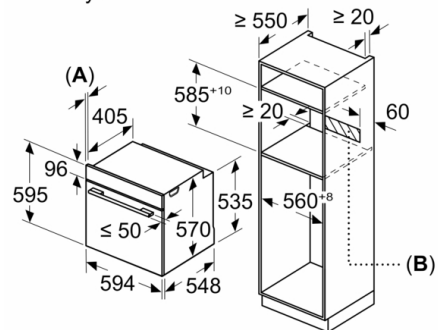

Príslušenstvo

- 1x smaltovaný plech, 1x kombinovaný rošt, 1x univerzálna panvica

Bezpečnosť a životné prostredie

- detská poistka ukazovateľ zvyškového tepla

Technické informácie

- dĺžka sieťového kábla: 120 cm
- napätie: 220 - 240 V
- celkový príkon elektro: 3.4 kW
- trieda spotreby energie: A (na stupnici triedy energetickej účinnosti od A+++ do D)
Spotreba el.energie pri konvenčnom ohreve: 0.97 kWh
Spotreba el.energie pri cirkulácii/horúcom vzduchu: 0.81 kWh
Počet vnútorných priestorov: 1
Typ rúry: elektrická rúra
Objem rúry: 71 l

Rozmery a technické informácie

- rozmery spotrebica (V x Š x H): 595 mm x 594 mm x 548 mm
- rozmery niky (V x Š x H): 585 mm - 595 mm x 560 mm - 568 mm x 550 mm
- "Rozmery potrebné pre zabudovanie nájdete v inštalačných materiáloch."

Serie | 6, Zabudovateľná rúra na pečenie, 60 x 60 cm, antikoro
HBG337ES0

zabudovanie s varným panelom

Rozmery v mm

A: 19,5 mm
B: Priestor pre pripojenie spotrebiča 320 × 115 mm