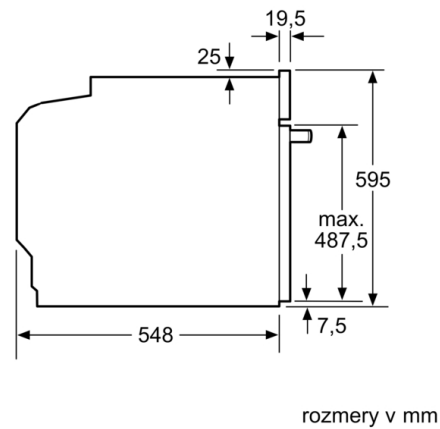

rozmery zabaleného spotrebiča : 675 x 690 x 660 mm

materiál ovládacieho panelu : Stainless steel

materiál dverí : sklo

Hmotnosť netto : 34,357 kg

objem netto - rúra na pečenie 1 : 71 l

druhy ohrevu : Bottom heat, Conventional heat, Full width grill,

Príslušenstvo

- 1x smaltovaný plech, 1x kombinovaný rošt, 1x univerzálna panvica

Bezpečnosť a životné prostredie

- detská poistka ukazovateľ zvyškového tepla

Technické informácie

- dĺžka sieťového kábla: 120 cm
- napätie: 220 - 240 V
- celkový príkon elektro: 3.4 kW
- trieda spotreby energie: A (na stupnici triedy energetickej účinnosti od A+++ do D)
Spotreba el.energie pri konvenčnom ohreve: 0.97 kWh
Spotreba el.energie pri cirkulácii/horúcom vzduchu: 0.81 kWh
Počet vnútorných priestorov: 1
Typ rúry: elektrická rúra
Objem rúry: 71 l

Rozmery a technické informácie

- rozmery spotrebica (V x Š x H): 595 mm x 594 mm x 548 mm
- rozmery niky (V x Š x H): 585 mm - 595 mm x 560 mm - 568 mm x 550 mm
- "Rozmery potrebné pre zabudovanie nájdete v inštalačných materiáloch."

Serie | 6, Zabudovateľná rúra na pečenie, 60 x 60 cm, antikoro
HBG337ES0

zabudovanie s varným panelom

Rozmery v mm

A: 19,5 mm
B: Priestor pre pripojenie spotrebiča 320 × 115 mm