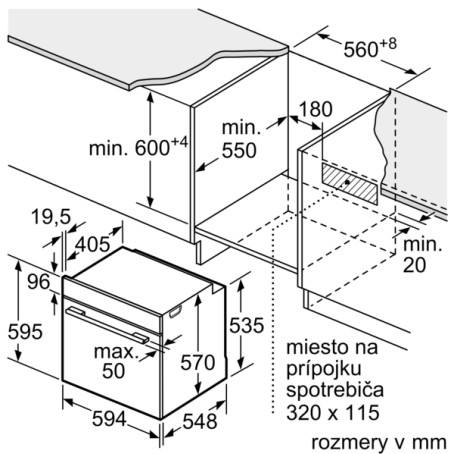

rozmery zabaleného spotrebiča : 675 x 690 x 660 mm

materiál ovládacieho panelu : Stainless steel

materiál dverí : sklo

Hmotnosť netto : 34,357 kg

objem netto - rúra na pečenie 1 : 71 l

druhy ohrevu : Bottom heat, Conventional heat, Full width grill,

Príslušenstvo

- 1x smaltovaný plech, 1x kombinovaný rošt, 1x univerzálna panvica

Bezpečnosť a životné prostredie

- detská poistka ukazovateľ zvyškového tepla

Technické informácie

- dĺžka sieťového kábla: 120 cm
- napätie: 220 - 240 V
- celkový príkon elektro: 3.4 kW
- trieda spotreby energie: A (na stupnici triedy energetickej účinnosti od A+++ do D)
Spotreba el.energie pri konvenčnom ohreve: 0.97 kWh
Spotreba el.energie pri cirkulácii/horúcom vzduchu: 0.81 kWh
Počet vnútorných priestorov: 1
Typ rúry: elektrická rúra
Objem rúry: 71 l

Rozmery a technické informácie

- rozmery spotrebica (V x Š x H): 595 mm x 594 mm x 548 mm
- rozmery niky (V x Š x H): 585 mm - 595 mm x 560 mm - 568 mm x 550 mm
- "Rozmery potrebné pre zabudovanie nájdete v inštalačných materiáloch."

Serie | 6, Zabudovateľná rúra na pečenie, 60 x 60 cm, antikoro
HBG337ES0

zabudovanie s varným panelom

Rozmery v mm

A: 19,5 mm
B: Priestor pre pripojenie spotrebiča 320 × 115 mm