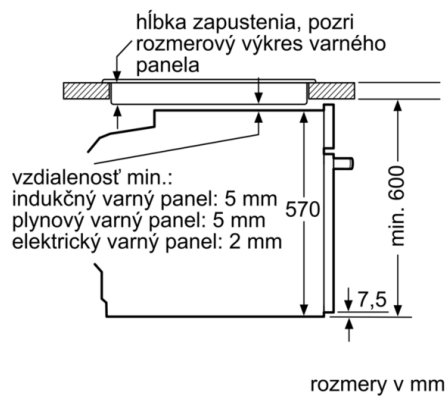

Príslušenstvo

- 1x smaltovaný plech, 1x kombinovaný rošt, 1x univerzálna panvica

Bezpečnosť a životné prostredie

- detská poistka ukazovateľ zvyškového tepla

Technické informácie

- dĺžka sieťového kábla: 120 cm
- napätie: 220 - 240 V
- celkový príkon elektro: 3.4 kW
- trieda spotreby energie: A (na stupnici triedy energetickej účinnosti od A+++ do D)
Spotreba el.energie pri konvenčnom ohreve: 0.97 kWh
Spotreba el.energie pri cirkulácii/horúcom vzduchu: 0.81 kWh
Počet vnútorných priestorov: 1
Typ rúry: elektrická rúra
Objem rúry: 71 l

Rozmery a technické informácie

- rozmery spotrebica (V x Š x H): 595 mm x 594 mm x 548 mm
- rozmery niky (V x Š x H): 585 mm - 595 mm x 560 mm - 568 mm x 550 mm
- "Rozmery potrebné pre zabudovanie nájdete v inštalačných materiáloch."

Serie | 6, Zabudovateľná rúra na pečenie, 60 x 60 cm, antikoro
HBG337ES0

zabudovanie s varným panelom

Rozmery v mm

A: 19,5 mm
B: Priestor pre pripojenie spotrebiča 320 × 115 mm