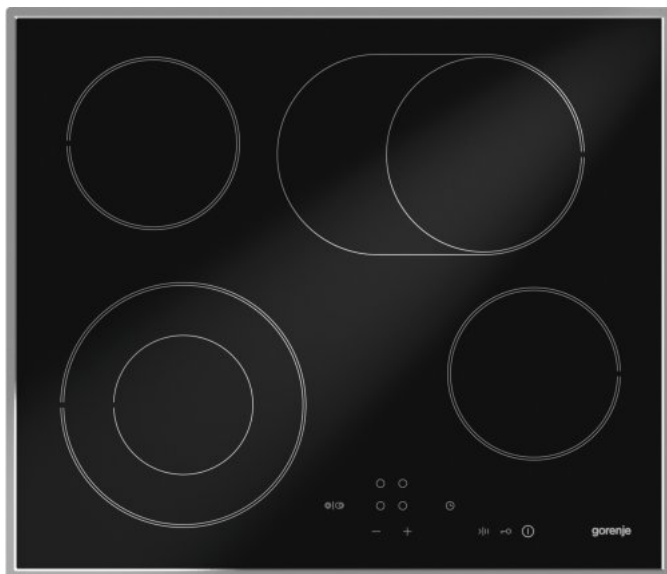

# ECT620X

**gorenje**

## Sklokeramická varná deska

 BoilControl

 Časovač

 Stop&Go

 Dětský zámek

 StayWarm

Provedení (barva): **Černá**

Nerez rámeček

Dotykové ovládání

Funkce časovač

Boil Control - varná automatika

StopGo funkce

StayWarm (udržování teploty 70C)

Ukazatel zbytkového tepla

Bezpečnostní zamčení ovládání varné desky

Dětský zámek

Příkon: **7.000 w**

Rozměry pro zabudování (vxšxh): **5 x 56 x 49 cm**

Rozměry (šxvxh): **60 x 5,6 x 51 cm**

Rozměry zabaleného spotřebiče (šxvxh): **71 x 14,5 x 63,5 cm**

Rozměry k zabudování (šxvxh): **56 x 5 x 49 cm**