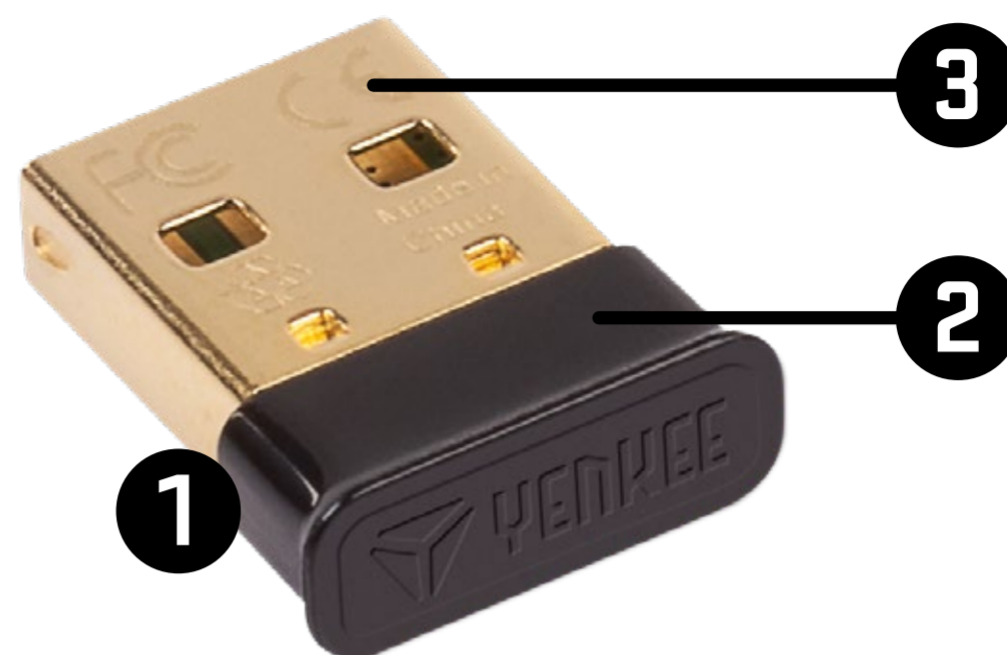

- 1** Adapter USB Bluetooth
- 2** Plastikowa strona do mocowania, w tej części znajduje się antena bluetooth
- 3** Metalowa strona ze stykami USB

Korzystanie z adaptera

Dodatkowy klucz USB bluetooth służy do rozszerzenia komputera osobistego o funkcjonalność bluetooth lub jako zamiana dotychczasowej przestarzałej wersji bluetooth na nowocześniejszą wersję wielokanałową. Do urządzenia można podłączyć do 7 urządzeń jednocześnie. Można więc np. sterować myszką bluetooth i jednocześnie słuchać muzyki. Adapter Bluetooth może być nadal podłączony do komputera bez konieczności wyjmowania go podczas transmisji. Zalecamy, aby zawsze trzymać adapter BT w tym samym porcie USB-A w celu szybkiego ładowania sterowników.