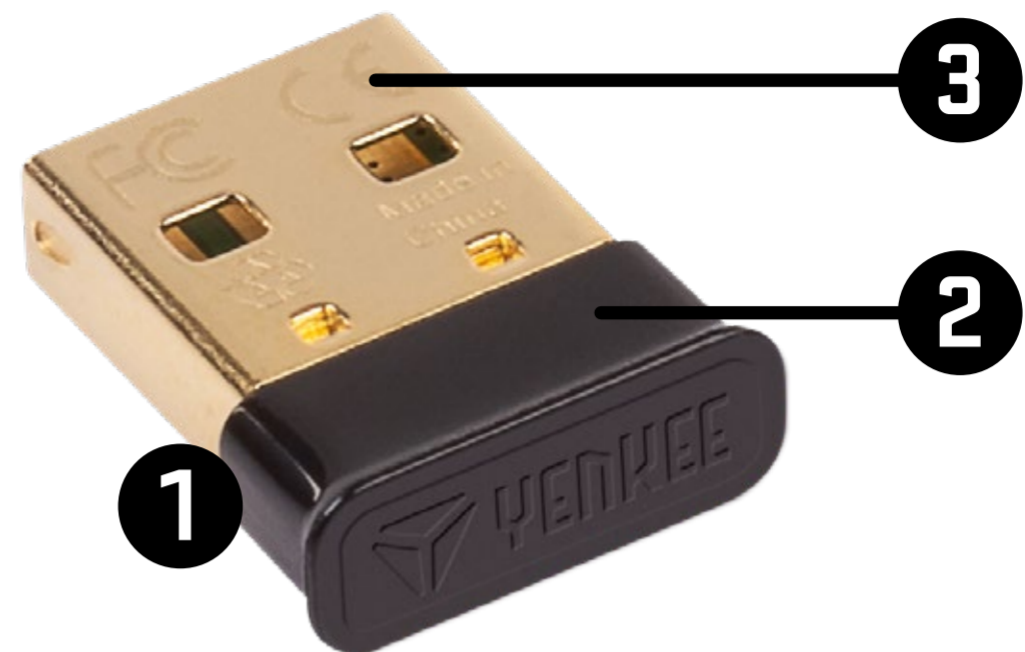

- 1 Bluetooth USB-kulcs
- 2 Műanyag oldal a rögzítéshez, ezen a részen található a Bluetooth antenna
- 3 Fém oldal USB érintkezőkkel

Az adapter használata

Egy további USB Bluetooth kulcs segítségével személyi számítógépét Bluetooth funkcióval bővítheti, vagy egy meglévő elavult Bluetooth verziót egy modernebb többcsatornás verzióra cserélhet. Egyszerre legfeljebb 7 eszköz csatlakoztatható a berendezéshez. Így például vezérelhet egy Bluetooth egeret és hallgathat zenét egyszerre. A Bluetooth kulcs továbbra is csatlakoztatható számítógéphez anélkül, hogy átvitel közben el kellene távolítania. Javasoljuk, hogy a BT-kulcsot mindig ugyanabban az USB-A portban tartsa az illesztőprogram gyors betöltése érdekében.