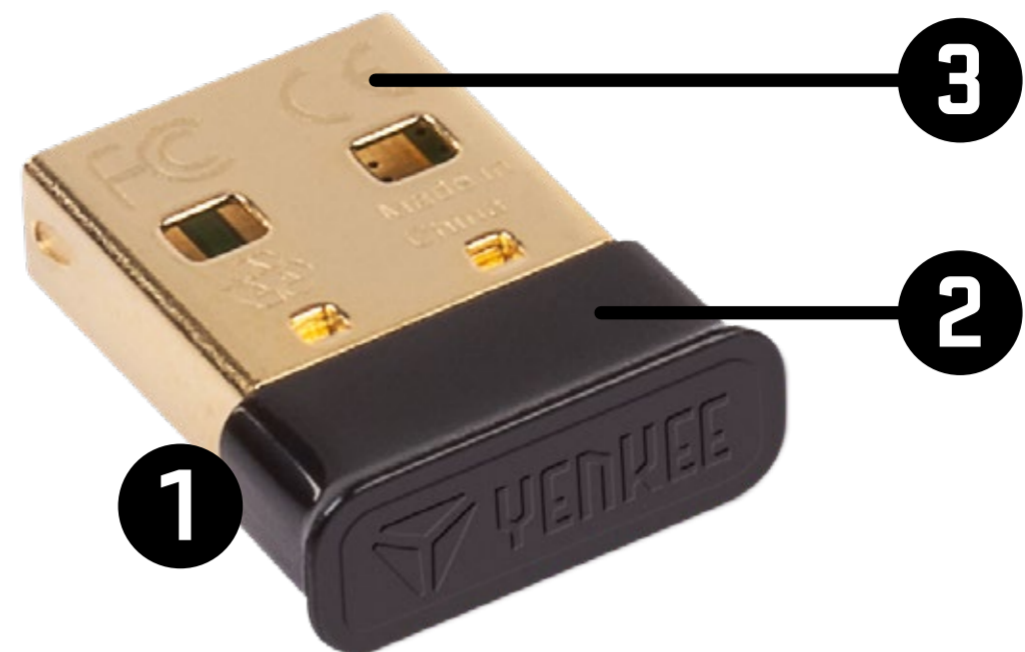

Ovaj uređaj podliježe EU propisima i pravilima o elektromagnetskoj i električnoj sigurnosti.

Zadržavamo pravo na moguće promjene teksta, dizajna i tehničkih specifikacija bez prethodne najave.

FAST ČR, a.s. ovime izjavljuje da je radijska oprema tipa [YBA 01] u skladu s Direktivom 2014/53/EU. Cjeloviti tekst EU izjave o sukladnosti dostupan je na sljedećoj internetskoj adresi: www.yenkee.eu