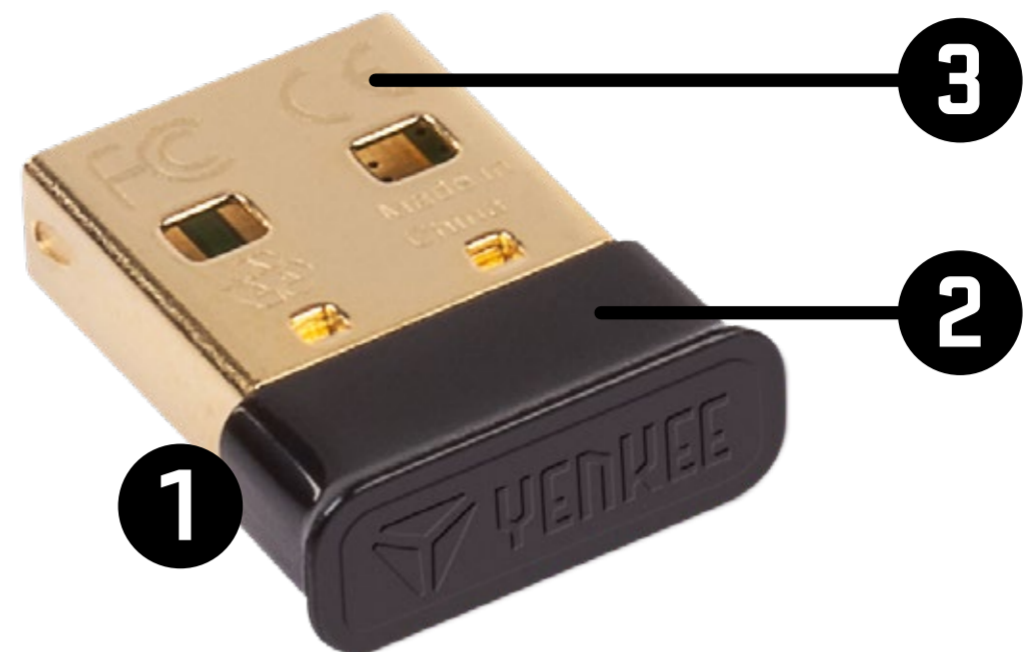

1. 1 Bluetooth USB privjesak
2. 2 Plastična strana za učvršćivanje, Bluetooth antena se nalazi u ovom dijelu
3. 3 Metalna strana s USB kontaktima

Upotreba prilagodnika

Dopunski USB Bluetooth privjesak koristi se za proširivanje vašeg osobnog računala s Bluetooth funkcionalnošću ili kao zamjena postojeće Bluetooth zastarjele verzije sa suvremenijom višekanalnom verzijom. S uređajem se može povezati do 7 uređaja istovremeno. Tako da, primjerice, istovremeno možete kontrolirati Bluetooth miš i slušati glazbu. Bluetooth privjesak i dalje se može biti priključen u računalo bez potrebe da se uklanja kada ga nosite. Preporučujemo da Bluetooth privjesak uvijek držite priključenim u istu USB-A priključnicu radi brzog učitavanja upravljačkih programa.

Prvo provjerite ima li vaše osobno računalo ugrađeni Bluetooth modul. Ako vaše osobno računalo ugrađeni Bluetooth modul, morate ga onemogućiti u Upravitelju uređajima. Zatim umetnite USB Bluetooth privjesak u USB-A priključnicu na vašem računalu. Vaš operacijski sustav otkriva priključeni hardver i automatski instalira upravljačke programe, ako su dostupni. Ako trebate instalirati upravljački program, preuzmite ga na www.yenkee.cz.

Napomena

Prije priključivanja Bluetooth privjeska, pobrinite se da je uzajamno kompatibilan s vašim osobnim računalom i da podržava jedinstvene standarde. Ako imate bilo kakve nedoumice o komaptibilnosti, kontaktirajte administratora vašeg računala.

Sigurnosne upute

Ulaz: USB 2.0 | Bluetooth verzija: 5.0 | Maksimalna snaga odašiljača: 100 mW pri 2,4 GHz - 2,4835 GHz | Kompatibilno s protokolima: A2DP/BLE/AVRCP/HFP/HSP/ SBC | Prijenosni domet: 10 m | Dimenzije proizvoda: 18×14×6 mm | Masa: 1,7 g

Bezpečnostní pokyny

Nemojte rastavljati i ne pokušavajte popravljati Bluetooth prilagodnik držite izvan dosega djece.