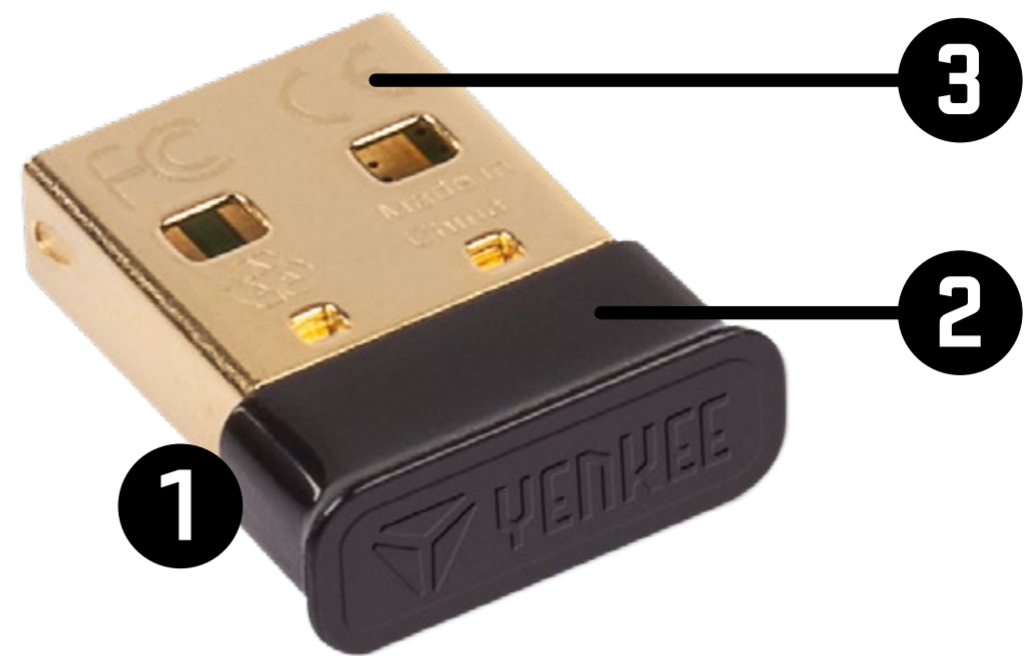

- 1 Bluetooth USB dongle
- 2 Plastová strana na prichytenie, v tejto časti je umiestnená bluetooth anténa
- 3 Kovová strana s USB kontaktmi

Použitie adaptéra

Prídavný USB bluetooth dongle slúži na rozšírenie vášho osobného počítača o funkciu bluetooth, alebo ako náhrada existujúcej zastaranej verzie bluetooth modernejšou viackanálovou verziou. K zariadeniu je možné pripojiť až 7 zariadení súčasne. Môžete teda napríklad ovládať bluetooth myš a zároveň počúvať hudbu. Bluetooth dongle môže byť stále pripojený k počítaču bez nutného odobratia pri prenose. Odporúčame pre rýchle načítanie ovládačov vždy udržiavať BT dongle v tom istom USB-A porte.