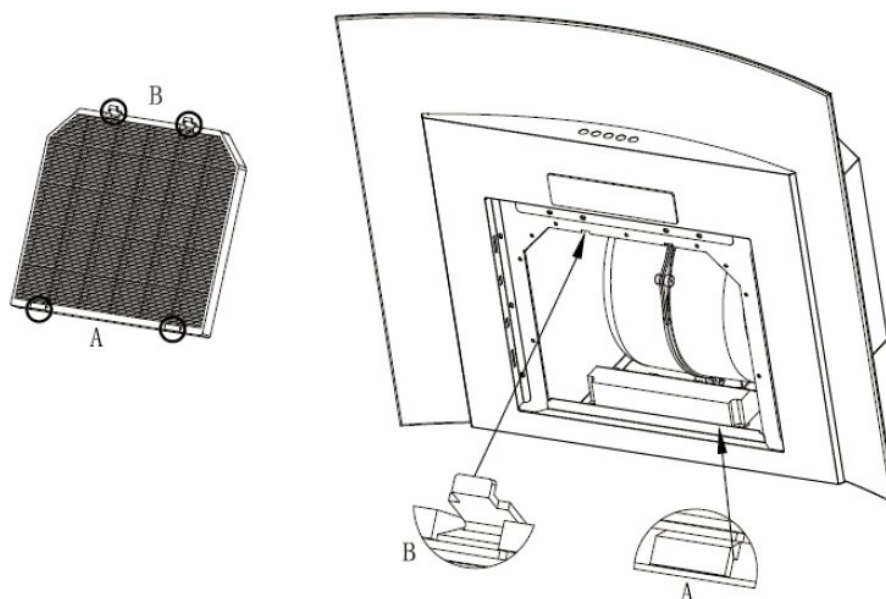

## MODEL Air 3

EN: Instruction of the carbon filter

CZ: Návod pro instalaci uhlíkového filtru

SK: Návod pre inštaláciu uhlíkového filtra

1.EN The A part of the carbon filter match the rear bar, the B part match the front.

1.CZ Část A uhlíkového filtru umístěte na zadní část digestoře, část B uhlíkového filtru umístěte na přední stranu digestoře.

1.SK Časť A uhlíkového filtra umiestnite na zadnú časť digestora, časť B uhlíkového filtra umiestnite na prednú stranu digestora.

- 2. EN After assembly, the carbon filter would show as below:
- 2. CZ Obrázek správně namontovaného uhlíkového filtru v digestoři
- 2. SK Obrázok správne namontovaného uhlíkového filtra v digestore