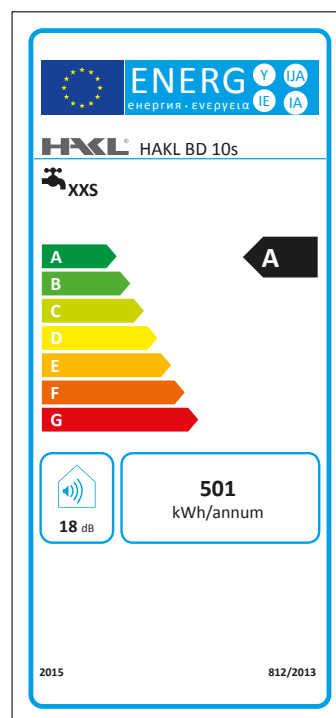

HAKL BD 6s, 10s, 15s

č. sklad. karty / obj. číslo:

HABD6S, HABD10S, HABD15S

fakturačný názov výrobku:

HAKL BD 6s (10s, 15s) zásobníkový ohrievač vody

základný popis:

Elektrický zásobníkový tlakový ohrievač vody

Technické parametre:

Model	HAKL BD 6s	HAKL BD 10s	HAKL BD 15s
Objem	6l	10l	15l
Príkonnosť	1500 W	2000 W	2000 W
Istenie (Prúd)	10 A	10 A	10 A
Napätie	230 V	230 V	230 V
Doba ohrevu z 20 °C na 50 °C	12 min.	14 min.	23 min.
Tepelné straty pri 60 °C (Kwh/24h)	0,49 Kwh	0,57 Kwh	0,62 Kwh
Minimálny pracovný tlak vody	0,02 MPa	0,02 MPa	0,02 MPa
Maximálny pracovný tlak vody	0,6 MPa	0,6 MPa	0,6 MPa
Maximálna teplota vody	70 °C	75 °C	75 °C
Hmotnosť ohrievača prázdneho/plného	5,40 Kg / 10,40 Kg	7,10 Kg / 17,10 Kg	9,60 Kg / 23,60 Kg
Stupeň krytia	IP X4	IP X4	IP X4
Hrúbka izolácie	22-40 mm	22-40 mm	22-40 mm
Externý termostat	ÁNO	ÁNO	ÁNO
Pripojovací kábel	ÁNO	ÁNO	ÁNO
Umývadlo vhod. použitia:	●●●	●●●	●●●
Kuchyňa vhodnosť použitia:	●●●	●●●	●●●
Sprcha vhod. použitia:	●●	●●	●●
Vaňa vhodnosť použitia:	●	●	●

●●● - tri symboly určujú maximálnu vhodnosť použitia

Rozmerový náčrt:

ROZMERY JEDNOTLIVÝCH VERZIÍ OHRIEVAČA

Typ	A	B	C	D	E	F
BD 6s	305 mm	308 mm	323 mm	286 mm	100 mm	85 mm
BD 10s	346 mm	340 mm	369 mm	290 mm	100 mm	90 mm
BD 15s	388 mm	385 mm	402 mm	310 mm	100 mm	100 mm

Energetický štítok:

EAN kód:

BD 6s

BD 10s

BD 15s