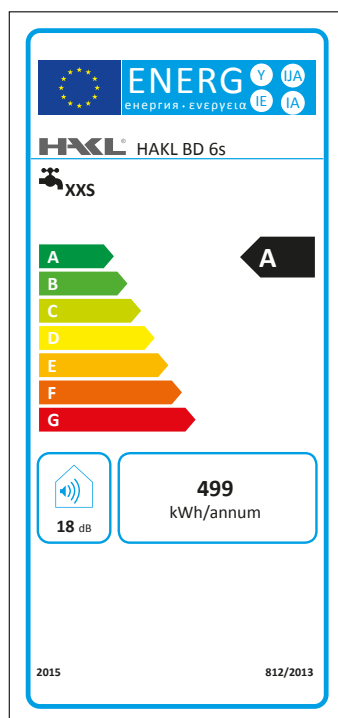

HAKL BD 6s, 10s, 15s

č. sklad. karty / obj. číslo:

HABD6S, HABD10S, HABD15S

fakturačný názov výrobku:

HAKL BD 6s (10s, 15s) zásobníkový ohrievač vody

základný popis:

Elektrický zásobníkový tlakový ohrievač vody

Technické parametre:

Model	HAKL BD 6s	HAKL BD 10s	HAKL BD 15s
Objem	6l	10l	15l
Príkonnosť	1500 W	2000 W	2000 W
Istenie (Prúd)	10 A	10 A	10 A
Napätie	230 V	230 V	230 V
Doba ohrevu z 20 °C na 50 °C	12 min.	14 min.	23 min.
Tepelné straty pri 60 °C (Kwh/24h)	0,49 Kwh	0,57 Kwh	0,62 Kwh
Minimálny pracovný tlak vody	0,02 MPa	0,02 MPa	0,02 MPa
Maximálny pracovný tlak vody	0,6 MPa	0,6 MPa	0,6 MPa
Maximálna teplota vody	70 °C	75 °C	75 °C
Hmotnosť ohrievača prázdneho/plného	5,40 Kg / 10,40 Kg	7,10 Kg / 17,10 Kg	9,60 Kg / 23,60 Kg
Stupeň krytia	IP X4	IP X4	IP X4
Hrúbka izolácie	22-40 mm	22-40 mm	22-40 mm
Externý termostat	ÁNO	ÁNO	ÁNO
Pripojovací kábel	ÁNO	ÁNO	ÁNO
Umývadlo vhod. použitia:	●●●	●●●	●●●
Kuchyňa vhodnosť použitia:	●●●	●●●	●●●
Sprcha vhod. použitia:	●●	●●	●●
Vaňa vhodnosť použitia:	●	●	●

●●● - tri symboly určujú maximálnu vhodnosť použitia

Rozmerový náčrt:

ROZMERY JEDNOTLIVÝCH VERZIÍ OHRIEVAČA

Typ	A	B	C	D	E	F
BD 6s	305 mm	308 mm	323 mm	286 mm	100 mm	85 mm
BD 10s	346 mm	340 mm	369 mm	290 mm	100 mm	90 mm
BD 15s	388 mm	385 mm	402 mm	310 mm	100 mm	100 mm

Energetický štítok:

EAN kód:

BD 6s

BD 10s

BD 15s