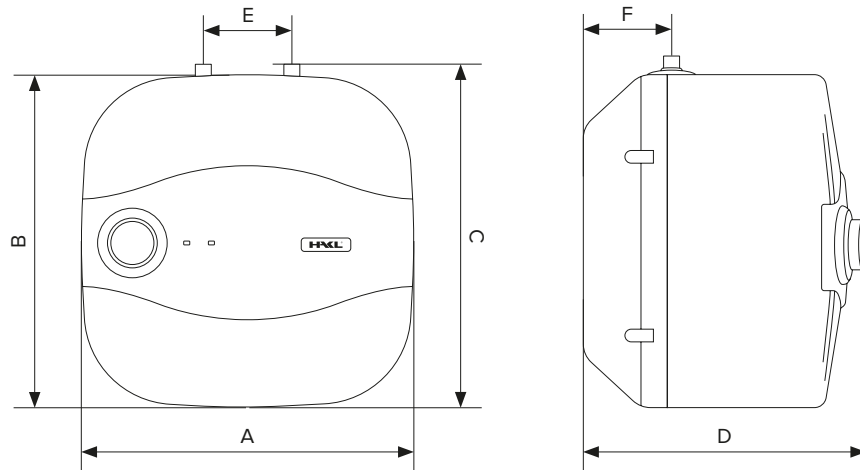

Zalistovacia tabuľka:

Model	HAKL BD 6s	HAKL BD 10s	HAKL BD 15s
Objednávacie číslo	HABD6S	HABD10S	HABD15S
Fakturačný názov	HAKL BD 6s zásobníkový ohrievač vody	HAKL BD 10s zásobníkový ohrievač vody	HAKL BD 15s zásobníkový ohrievač vody
EAN kód	8586018642293	8586018642309	8586018642316
Rozmer produktu ŠxVxH	310 x 334 x 288 mm	346 x 369 x 290 mm	390 x 414 x 315 mm
Rozmer krabice	360 x 35 x 345 mm	405 x 395 x 335 mm	445 x 435 x 365 mm
Hmotnosť produktu (samostatný)	5,40 Kg	7,10 Kg	8,60 Kg
Hmotnosť produktu s krabicou	6,70 Kg	8,60 Kg	10,35 Kg

●●● - tri symboly určujú maximálnu vhodnosť použitia

Rozmerový náčrt:

ROZMERY JEDNOTLIVÝCH VERZIÍ OHRIEVAČA

Typ	A	B	C	D	E	F
BD 6s	305 mm	308 mm	323 mm	286 mm	100 mm	85 mm
BD 10s	346 mm	340 mm	369 mm	290 mm	100 mm	90 mm
BD 15s	388 mm	385 mm	402 mm	310 mm	100 mm	100 mm