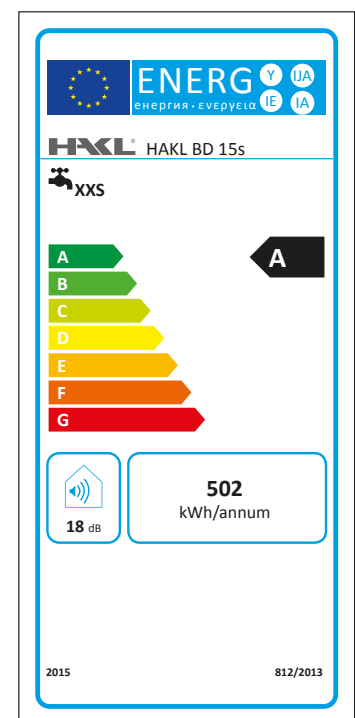

HAKL BD 6s, 10s, 15s

č. sklad. karty / obj. číslo:

HABD6S, HABD10S, HABD15S

fakturačný názov výrobku:

HAKL BD 6s (10s, 15s) zásobníkový ohrievač vody

základný popis:

Elektrický zásobníkový tlakový ohrievač vody

Technické parametre:

Model	HAKL BD 6s	HAKL BD 10s	HAKL BD 15s
Objem	6l	10l	15l
Príkonnosť	1500 W	2000 W	2000 W
Istenie (Prúd)	10 A	10 A	10 A
Napätie	230 V	230 V	230 V
Doba ohrevu z 20 °C na 50 °C	12 min.	14 min.	23 min.
Tepelné straty pri 60 °C (Kwh/24h)	0,49 Kwh	0,57 Kwh	0,62 Kwh
Minimálny pracovný tlak vody	0,02 MPa	0,02 MPa	0,02 MPa
Maximálny pracovný tlak vody	0,6 MPa	0,6 MPa	0,6 MPa
Maximálna teplota vody	70 °C	75 °C	75 °C
Hmotnosť ohrievača prázdneho/plného	5,40 Kg / 10,40 Kg	7,10 Kg / 17,10 Kg	9,60 Kg / 23,60 Kg
Stupeň krytia	IP X4	IP X4	IP X4
Hrúbka izolácie	22-40 mm	22-40 mm	22-40 mm
Externý termostat	ÁNO	ÁNO	ÁNO
Pripojovací kábel	ÁNO	ÁNO	ÁNO
Umývadlo vhod. použitia:	●●●	●●●	●●●
Kuchyňa vhodnosť použitia:	●●●	●●●	●●●
Sprcha vhod. použitia:	●●	●●	●●
Vaňa vhodnosť použitia:	●	●	●

●●● - tri symboly určujú maximálnu vhodnosť použitia

Rozmerový náčrt:

ROZMERY JEDNOTLIVÝCH VERZIÍ OHRIEVAČA

Typ	A	B	C	D	E	F
BD 6s	305 mm	308 mm	323 mm	286 mm	100 mm	85 mm
BD 10s	346 mm	340 mm	369 mm	290 mm	100 mm	90 mm
BD 15s	388 mm	385 mm	402 mm	310 mm	100 mm	100 mm

Energetický štítok:

EAN kód:

BD 6s

BD 10s

BD 15s