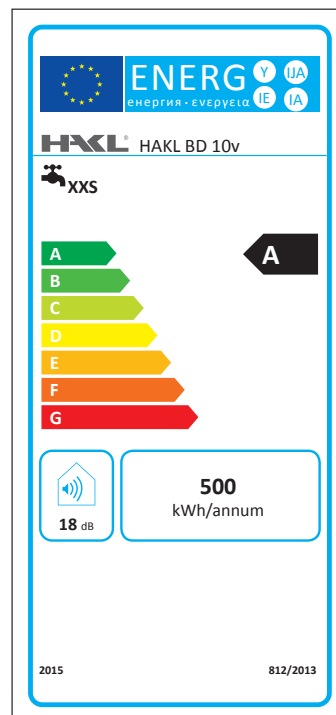

popis:

Elektrický ohrievač vody **HAKL BDv** s objemom vody 10 litrov je určený pre inštaláciu nad drez alebo umývadlo pripojovacími vývodmi umiestnenými dole. Dlhú životnosť zásobníka zaručuje dvojité vrstvy BLUE DIAMOND smaltu nanosená na hrubej ocelevej nádobe a zabudovaná anódová tyč. Sériovo montovaná tepelná poistka zabezpečuje vyšší stupeň ochrany špirály proti prehriatiu v krízových situáciách. Funkcia mrazuvzdornej poistky zabraňuje zamrznutiu vody v ohrievači. Súčasťou balenia zásobníkových ohrievačov vody HAKL BD 10v je poistný ventil a príslušenstvo pre montáž (držiak ohrievača, skrutky a kotvičky).

Zalistovacia tabuľka:

Model	HAKL BD 10v
Objednávacie číslo	HABD10V
Fakturačný názov	HAKL BD 10v zásobníkový ohrievač vody
EAN kód	8586018642323
Rozmer produktu ŠxVxH	346 x 369 x 290 mm
Rozmer krabice	405 x 395 x 335 mm
Hmotnosť produktu (samostatný)	7,10 Kg
Hmotnosť produktu s krabicou	8,60 Kg

Technické parametre:

Model	HAKL BD 10v
Objem	10l
Príkonnosť	2000 W
Istenie (Prúd)	10 A
Napätie	230 V
Doba ohrevu z 20 °C na 50 °C	14 min.
Tepelné straty pri 60 °C (Kwh/24h)	0,57 Kwh
Minimálny pracovný tlak vody	0,02 MPa
Maximálny pracovný tlak vody	0,6 MPa
Maximálna teplota vody	75 °C
Hmotnosť ohrievača prázdneho/plného	7,10 Kg / 17,10 Kg
Stupeň krytia	IP X4
Hrúbka izolácie	22-40 mm
Externý termostat	ÁNO
Pripojovací kábel	ÁNO
Umývadlo vhod. použitia:	●●●
Kuchyňa vhodnosť použitia:	●●●
Sprcha vhod. použitia:	●
Vaňa vhodnosť použitia:	-

●●● - tri symboly určujú maximálnu vhodnosť použitia

Rozmerový náčrt:

ROZMERY OHRIEVAČA HAKL **BD 10v**

Typ	A	B	C	D	E	F
BD 10v	346 mm	340 mm	369 mm	290 mm	100 mm	90 mm

Energetický štítok:

EAN kód:

BD 10v