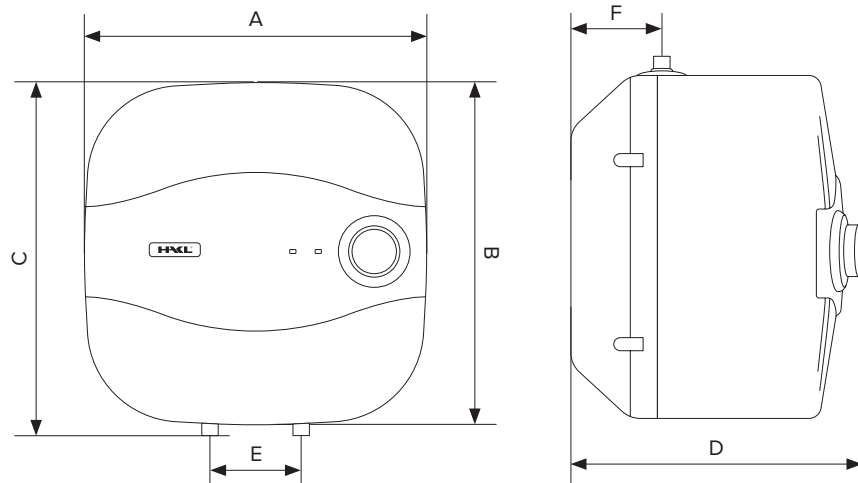

Zalistovacia tabuľka:

Model	HAKL BD 10v
Objednávacie číslo	HABD10V
Fakturačný názov	HAKL BD 10v zásobníkový ohrievač vody
EAN kód	8586018642323
Rozmer produktu ŠxVxH	346 x 369 x 290 mm
Rozmer krabice	405 x 395 x 335 mm
Hmotnosť produktu (samostatný)	7,10 Kg
Hmotnosť produktu s krabicou	8,60 Kg

Technické parametre:

Model	HAKL BD 10v
Objem	10l
Príkonnosť	2000 W
Istenie (Prúd)	10 A
Napätie	230 V
Doba ohrevu z 20 °C na 50 °C	14 min.
Tepelné straty pri 60 °C (Kwh/24h)	0,57 Kwh
Minimálny pracovný tlak vody	0,02 MPa
Maximálny pracovný tlak vody	0,6 MPa
Maximálna teplota vody	75 °C
Hmotnosť ohrievača prázdneho/plného	7,10 Kg / 17,10 Kg
Stupeň krytia	IP X4
Hrúbka izolácie	22-40 mm
Externý termostat	ÁNO
Pripojovací kábel	ÁNO
Umývadlo vhod. použitia:	●●●
Kuchyňa vhodnosť použitia:	●●●
Sprcha vhod. použitia:	●
Vaňa vhodnosť použitia:	-

●●● - tri symboly určujú maximálnu vhodnosť použitia

Rozmerový náčrt:

ROZMERY OHRIEVAČA HAKL **BD 10v**

Typ	A	B	C	D	E	F
BD 10v	346 mm	340 mm	369 mm	290 mm	100 mm	90 mm

Energetický štítok:

EAN kód:

BD 10v