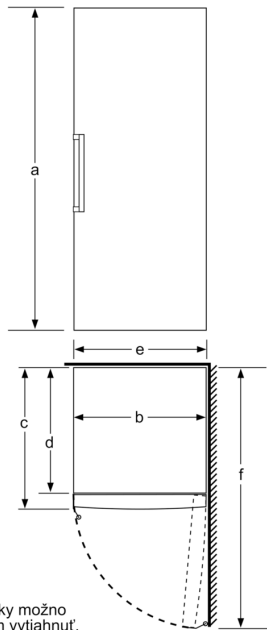

Rozmery

- rozmery prístroja (V x Š x H) : 161.0 cm x 70.0 cm x 78.0 cm

Technické informácie

- záves dverí vpravo, voliteľný
- výškovo nastaviteľné nožičky vpredu
- Plný prístup ku všetkým priehradkám a to i v prípade, že je spotrebič umiestnený priamo pri bočnej stene alebo nábytku.
- príkon: 120 W
- napätie: 220 - 240 V

Séria 6, Voľne stojaca mraznička, 161 x 70 cm, biela GSN51AWDV

Zásuvky možno celkom vytiahnuť, keď sa spotrebič umiestni priamo k stene.

	a	b	c	d	e	f
KSW36, GSD36	187					
KSV36, KSF36, GSN36, GSV36	186					
KSV33, GSN33, GSV33	176	60	65	58	60	119,5
KSV29, GSN29, GSV29	161					
GSV24	146					
GSN51	161					
GSN54	176	70	78	70	70	142
GSN58	191					

rozmery v cm