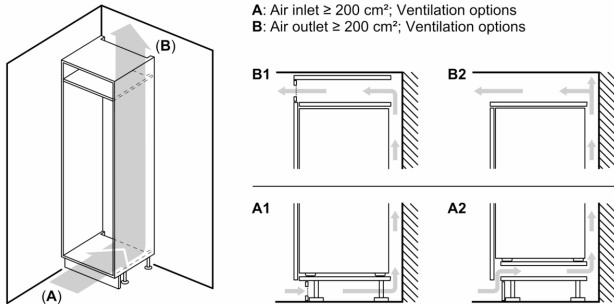

Séria 2, Zabudovateľná chladnička s mrazničkou dole, 193.5 x 54.1 cm, Pojazdy KIN96NSE0