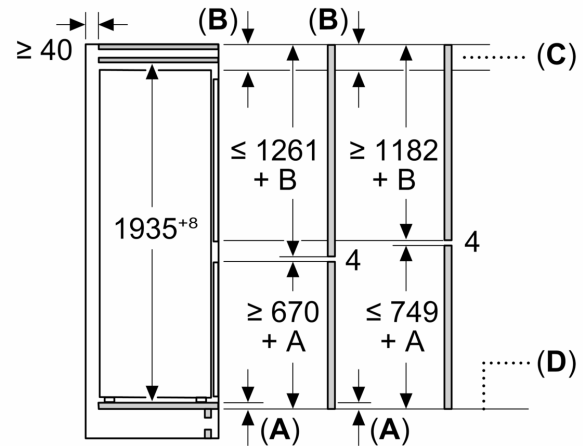

### Rozmery

- rozmery prístroja (V x Š x H) : 193.5 cm x 54.1 cm x 54.8 cm
- rozmery niky (V x Š x H): 194.0 cm x 56.0 cm x 55.0 cm

#### Inštalácia / Montáž

#### Všeobecné informácie

- bez osvetlení mraziho priestoru

**Séria 2, Zabudovateľná chladnička s mrazničkou dole, 193.5 x 54.1 cm, Pojazdy KIN96NSE0**

**Rozmery v mm**

**C:** Presah predného panela

**D:** Dolný okraj predného panela

**Rozmery v mm**

**Rozmery v mm**