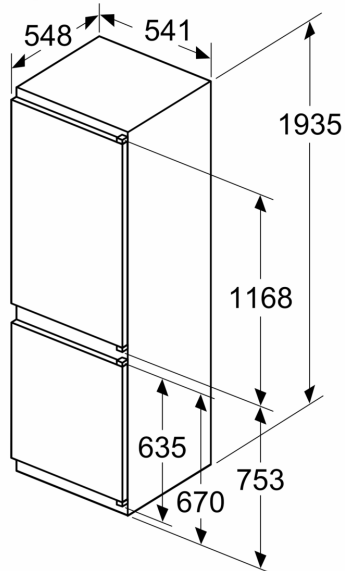

### Rozmery

- rozmery prístroja (V x Š x H) : 193.5 cm x 54.1 cm x 54.8 cm
- rozmery niky (V x Š x H): 194.0 cm x 56.0 cm x 55.0 cm

#### Všeobecné informácie

- bez osvetlení mraziho priestoru

**Séria 2, Zabudovateľná chladnička s mrazničkou dole, 193.5 x 54.1 cm, Pojazdy KIN96NSE0**

**Rozmery v mm**

**C:** Presah predného panela

**D:** Dolný okraj predného panela

**Rozmery v mm**

**Rozmery v mm**