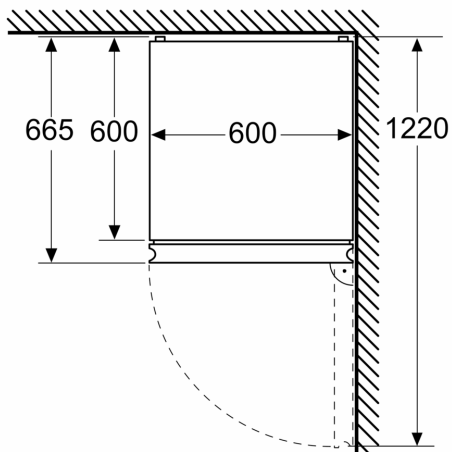

Rozmery

- rozmery prístroja (V x Š x H) : 203.0 cm x 60.0 cm x 66.5 cm

Technické informácie

- záves dverí vpravo, voliteľný
- výškovo nastaviteľné nožičky vpredu, kolieska vzadu
- napätie: 220 - 240 V

Príslušenstvo

Inštalácia / Montáž

Všeobecné informácie

**Series 4, free-standing fridge-freezer
with freezer at bottom, 203 x 60 cm,
Stainless steel (with anti-fingerprint)
KGN392ICF**

Rozmery v mm

Rozmery v mm

Rozmery v mm