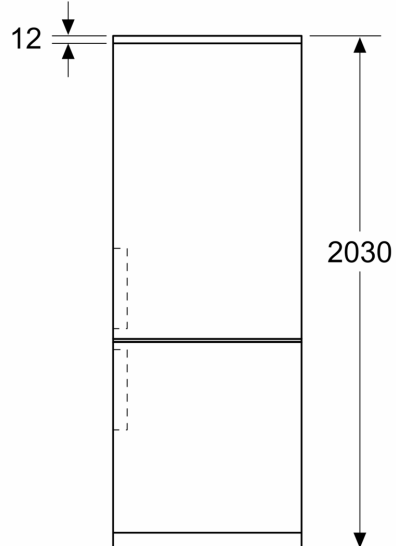

Technické údaje

Trieda energetickej účinnosti:	C
Priemerná ročná spotreba energie v kilowatthodinách za rok (kWh/a):	162 kWh/ročne
Súčet objemu mraziacich oddielov:	103 l
Súčet objemu chladiacich oddielov:	260 l
Emisia hluku šíreného vzduchom:	35 dB(A) re 1 pW
Trieda emisií hluku šíreného vzduchom:	B
Typ inštalácie:	Voľne stojaci
dekoračný rám/doska:	dekoračný rám nie je možné objednať ako zvláštne príslušenstvo
výška:	2030 mm
Šírka:	600 mm
hĺbka:	665 mm
Hmotnosť netto:	73.7 kg
istenie:	10 A
záves dverí:	vpravo, voliteľný
napätie:	220-240 V
frekvencia:	50 Hz
Dĺžka prírodného kábla:	226.0 cm
počet kompresorov:	1
počet nezávislých chladiacich okruhov:	2
vnútorný ventilátor – mraziaca časť:	Nie
voliteľný záves dverí:	Áno
počet výškovo nastaviteľných odkladacích plôch v chladiacej časti (ks):	3
priehradky na fľaše:	Áno
Spôsob montáže:	Voľne stojace

Rozmery

- rozmery prístroja (V x Š x H) : 203.0 cm x 60.0 cm x 66.5 cm

Technické informácie

- záves dverí vpravo, voliteľný
- výškovo nastaviteľné nožičky vpredu, kolieska vzadu
- napätie: 220 - 240 V

Príslušenstvo

Inštalácia / Montáž

Všeobecné informácie

**Series 4, free-standing fridge-freezer
with freezer at bottom, 203 x 60 cm,
Stainless steel (with anti-fingerprint)
KGN392ICF**

Rozmery v mm

Rozmery v mm

Rozmery v mm