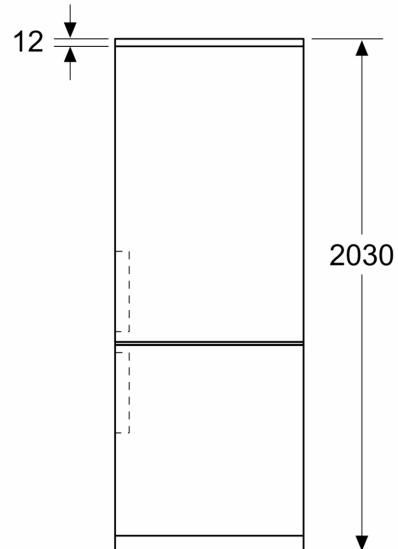

Technické údaje

Trieda energetickej účinnosti:C
 Priemerná ročná spotreba energie v kilowatthodinách za rok (kWh/a):162 kWh/ročne
 Súčet objemu mraziacich oddielov:103 l
 Súčet objemu chladiacich oddielov:260 l
 Emisia hluku šíreného vzduchom:35 dB(A) re 1 pW
 Trieda emisií hluku šíreného vzduchom: B
 Typ inštalácie: Voľne stojaci
 dekoračný rám/doska: dekoračný rám nie je možné objednať ako zvláštne príslušenstvo
 výška: 2030 mm
 Šírka:600 mm
 hĺbka:660 mm
 Hmotnosť netto:75.2 kg
 istenie: 10 A
 záves dverí:vpravo, voliteľný
 napätie: 220-240 V
 frekvencia: 50 Hz
 Dĺžka prírodného kábla: 226.0 cm
 počet kompresorov: 1
 počet nezávislých chladiacich okruhov:2
 vnútorný ventilátor – mraziaca časť: Nie
 voliteľný záves dverí: Áno
 počet výškovo nastaviteľných odkladacích plôch v chladiacej časti (ks): 3
 priehradky na fľaše: Áno
 Spôsob montáže: Voľne stojace

Rozmery

- rozmery prístroja (V x Š x H) : 203.0 cm x 60.0 cm x 66.0 cm

Technické informácie

- záves dverí vpravo, voliteľný

- výškovo nastaviteľné nožičky vpredu
- klimatická trieda: SN-T
- napätie: 220 - 240 V
- dĺžka prívodného kábla: 226 cm

Inštalácia / Montáž

Všeobecné informácie

**Séria 4, Voľne stojaca chladnička s
mrazničkou dole, 203 x 60 cm,
Čierne antikoro
KGN392XCF**

Rozmery v mm

Rozmery v mm

Rozmery v mm