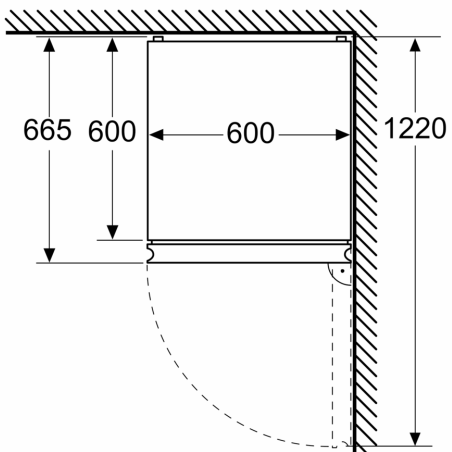

Rozmery

- rozmery prístroja (V x Š x H) : 203.0 cm x 60.0 cm x 66.0 cm

Technické informácie

- záves dverí vpravo, voliteľný

- výškovo nastaviteľné nožičky vpredu
- klimatická trieda: SN-T
- napätie: 220 - 240 V
- dĺžka prívodného kábla: 226 cm

Inštalácia / Montáž

Všeobecné informácie

**Séria 4, Voľne stojaca chladnička s
mrazničkou dole, 203 x 60 cm,
Čierne antikoro
KGN392XCF**

Rozmery v mm

Rozmery v mm

Rozmery v mm