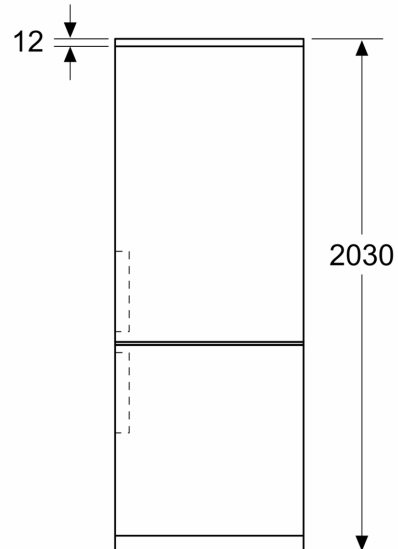

Technické údaje

Trieda energetickej účinnosti:C
 Priemerná ročná spotreba energie v kilowatthodinách za rok (kWh/a):178 kWh/ročne
 Súčet objemu mraziacich oddielov:129 l
 Súčet objemu chladiacich oddielov:311 l
 Emisia hluku šíreného vzduchom:35 dB(A) re 1 pW
 Trieda emisií hluku šíreného vzduchom: B
 Typ inštalácie: Voľne stojaci
 dekoračný rám/doska: dekoračný rám nie je možné objednať ako zvláštne príslušenstvo
 výška: 2030 mm
 Šírka:700 mm
 hĺbka:667 mm
 Hmotnosť netto:84.3 kg
 istenie: 10 A
 záves dverí:vpravo, voliteľný
 napätie: 220-240 V
 frekvencia: 50 Hz
 Dĺžka prírodného kábla: 226.0 cm
 počet kompresorov: 1
 počet nezávislých chladiacich okruhov:2
 vnútorný ventilátor – mraziaca časť: Nie
 voliteľný záves dverí: Áno
 počet výškovo nastaviteľných odkladacích plôch v chladiacej časti (ks):3
 priehradky na fľaše: Áno
 Spôsob montáže: Voľne stojace

Mraziaci priestor

- čistý objem mraziacej časti: 129 l
- mraziaca kapacita 24h : 11 kg
- 3 x transparentná mraziaca priehradka

Rozmery

- rozmery prístroja (V x Š x H) : 203.0 cm x 70.0 cm x 66.7 cm

Technické informácie

Životné prostredie a bezpečnosť

Inštalácia / Montáž

Všeobecné informácie

**Séria 4, Voľne stojaca chladnička s
mrazničkou dole, 203 x 70 cm,
Čierny nerez
KGN492XCF**

Rozmery v mm

Rozmery v mm

Rozmery v mm