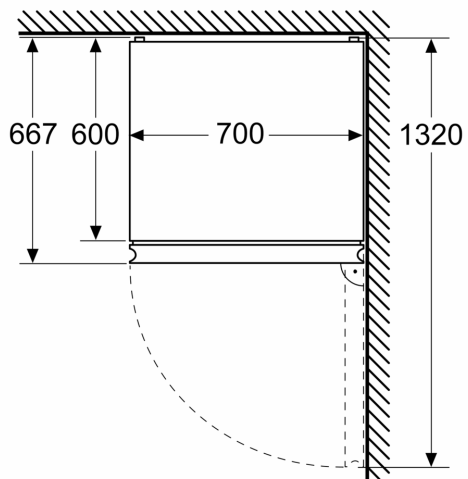

Mraziaci priestor

- čistý objem mraziacej časti: 129 l
- mraziaca kapacita 24h : 11 kg
- 3 x transparentná mraziaca priehradka

Rozmery

- rozmery prístroja (V x Š x H) : 203.0 cm x 70.0 cm x 66.7 cm

Technické informácie

- záves dverí vpravo, voliteľný
- výškovo nastaviteľné nožičky vpredu, kolieska vzadu
- napätie: 220 - 240 V

Príslušenstvo

- zásobník na vajčka

- miska na ľad

Špecifikácie

- Na základe výsledkov normalizovanej skúšky trvajúcej 24h. Skutočná spotreba energie závisí na spôsobe použitia a umiestnenia spotrebiča.
- Deklarovanú spotrebu energie je možné dosiahnuť pokiaľ sú použité vymedzovacie úchytky. Spotrebič bez úchytky je plne funkčný, ale má o niečo vyššiu spotrebu elektrickej energie. Hĺbka spotrebiča s úchytkami je väčšia asi o 3,5cm.

Životné prostredie a bezpečnosť

Inštalácia / Montáž

Všeobecné informácie

**Séria 4, Voľne stojaca chladnička s
mrazničkou dole, 203 x 70 cm,
Čierny nerez
KGN492XCF**

Rozmery v mm

Rozmery v mm

Rozmery v mm