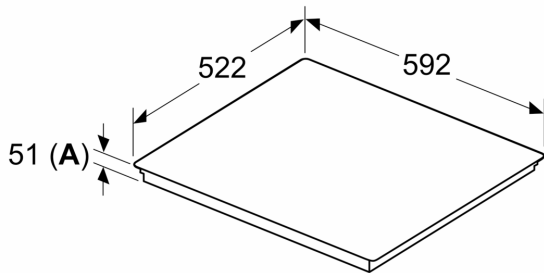

Séria 6, Indukčná varná doska, 60 cm, čierna, inštalácia na pracovnú dosku bez rámečka
PVS631HC1E

Rozmery v mm