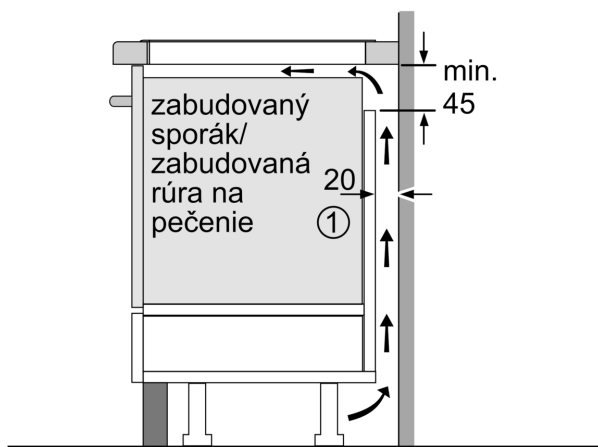

Technické údaje

označenie produktového radu: Varná doska s ovládaním
 Typ inštalácie: zabudovateľný
 zdroj el. energie: elektrický
 Počet varných zón: 4
 Požadovaná veľkosť otvoru na inštaláciu (v x š x h): ... 51 x 560-560 x 490-500 mm
 Šírka: 592 mm
 rozmery spotrebiča: 51 x 592 x 522 mm
 rozmery zabaleného spotrebiča: 130 x 750 x 608 mm
 Hmotnosť netto: 11.6 kg
 hmotnosť brutto: 13.9 kg
 ukazovateľ zvyškového tepla: Separátne
 umiestnenie ovládacieho panela: vpredu
 základný materiál povrchu: sklokeramika
 materiál povrchu: čierna
 Dĺžka prívodného kábla: 110.0 cm
 EAN: 4242005394265
 napätie: 220-240 V
 frekvencia: 50; 60 Hz

Inštalácia

- rozmery spotrebiča (V x Š x H): 51 x 592 x 522 mm
- rozmery pre vstavenie (V x Š x H): 51 x 560 x 490 - 500 mm
- min. hrúbka pracovnej dosky: 16 mm
- príkon: 6.9 kW
- PowerManagement: v prípade potreby obmedzí maximálny výkon (závisí na poistkovej ochrane elektrickej inštalácie)

Séria 6, Indukčná varná doska, 60 cm, čierna, inštalácia na pracovnú dosku bez rámečka
PVS631HC1E

Rozmery v mm

Rozmery v mm

A: Min. vzdialenosť medzi výrezom sporáka a stenou

B: Vzdialenosť medzi povrchom pracovnej dosky a hornou hranou prednej časti rúry musí byť 30 mm

A: Hĺbka zapustenia

① Je potrebné počítať s vetracou štrbinou

rozmery v mm

Rozmery v mm

①
Je potrebné počítať
s vetracou štrbinou.

Rozmery v mm