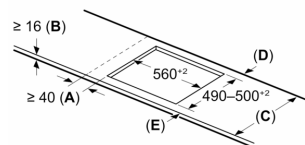

Inštalácia

- rozmery spotrebiča (V x Š x H): 51 x 592 x 522 mm
- rozmery pre vstavenie (V x Š x H): 51 x 560 x 490 - 500 mm
- min. hrúbka pracovnej dosky: 16 mm
- príkon: 6.9 kW
- PowerManagement: v prípade potreby obmedzí maximálny výkon (závisí na poistkovej ochrane elektrickej inštalácie)

Séria 6, Indukčná varná doska, 60 cm, čierna, inštalácia na pracovnú dosku bez rámečka
PVS631HC1E

Rozmery v mm

Rozmery v mm

A: Min. vzdialenosť medzi výrezom sporáka a stenou

B: Vzdialenosť medzi povrchom pracovnej dosky a hornou hranou prednej časti rúry musí byť 30 mm