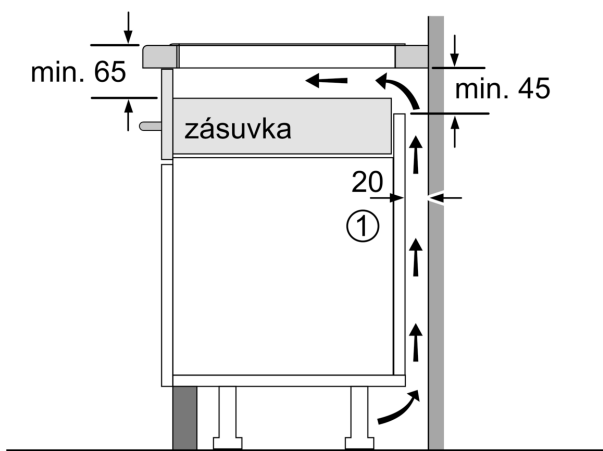

Technické údaje

označenie produktového radu: Varná doska s ovládaním
 Typ inštalácie: zabudovateľný
 zdroj el. energie: elektrický
 Počet varných zón: 4
 Požadovaná veľkosť otvoru na inštaláciu (v x š x h): ... 51 x 560-560 x 490-500 mm
 Šírka: 592 mm
 rozmery spotrebiča: 51 x 592 x 522 mm
 rozmery zabaleného spotrebiča: 130 x 750 x 608 mm
 Hmotnosť netto: 11.6 kg
 hmotnosť brutto: 13.9 kg
 ukazovateľ zvyškového tepla: Separátne
 umiestnenie ovládacieho panela: vpredu
 základný materiál povrchu: sklokeramika
 materiál povrchu: čierna
 Dĺžka prívodného kábla: 110.0 cm
 EAN: 4242005394265
 napätie: 220-240 V
 frekvencia: 50; 60 Hz

Inštalácia

- rozmery spotrebiča (V x Š x H): 51 x 592 x 522 mm
- rozmery pre vstavenie (V x Š x H): 51 x 560 x 490 - 500 mm
- min. hrúbka pracovnej dosky: 16 mm
- príkon: 6.9 kW
- PowerManagement: v prípade potreby obmedzí maximálny výkon (závisí na poistkovej ochrane elektrickej inštalácie)

Séria 6, Indukčná varná doska, 60 cm, čierna, inštalácia na pracovnú dosku bez rámečka
PVS631HC1E

Rozmery v mm

Rozmery v mm

A: Min. vzdialenosť medzi výrezom sporáka a stenou

B: Vzdialenosť medzi povrchom pracovnej dosky a hornou hranou prednej časti rúry musí byť 30 mm

A: Hĺbka zapustenia

① Je potrebné počítať s vetracou štrbinou

rozmery v mm

Rozmery v mm

①
Je potrebné počítať
s vetracou štrbinou.

Rozmery v mm