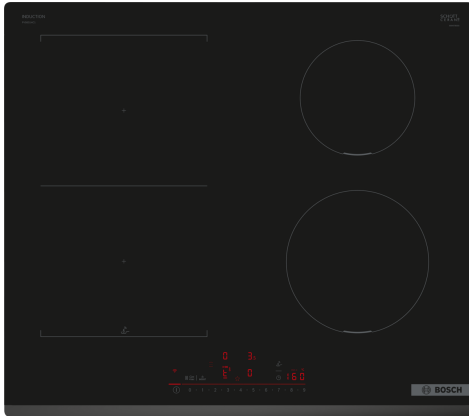

Séria 6, Indukčná varná doska, 60 cm, čierna, inštalácia na pracovnú dosku bez rámečka PVS631HC1E

Varná doska s ovládaním DirectSelect a s funkciou PerfectFry Plus: priame a jednoduché ovládanie so senzorom teploty, ktorý zabraňuje pripáleniu.

Technické údaje

označenie produktového radu: Varná doska s ovládaním
 Typ inštalácie: zabudovateľný
 zdroj el. energie: elektrický
 Počet varných zón: 4
 Požadovaná veľkosť otvoru na inštaláciu (v x š x h): ... 51 x 560-560 x 490-500 mm
 Šírka: 592 mm
 rozmery spotrebiča: 51 x 592 x 522 mm
 rozmery zabaleného spotrebiča: 130 x 750 x 608 mm
 Hmotnosť netto: 11.6 kg
 hmotnosť brutto: 13.9 kg
 ukazovateľ zvyškového tepla: Separátne
 umiestnenie ovládacieho panela: vpredu
 základný materiál povrchu: sklokeramika
 materiál povrchu: čierna
 Dĺžka prívodného kábla: 110.0 cm
 EAN: 4242005394265
 napätie: 220-240 V
 frekvencia: 50; 60 Hz