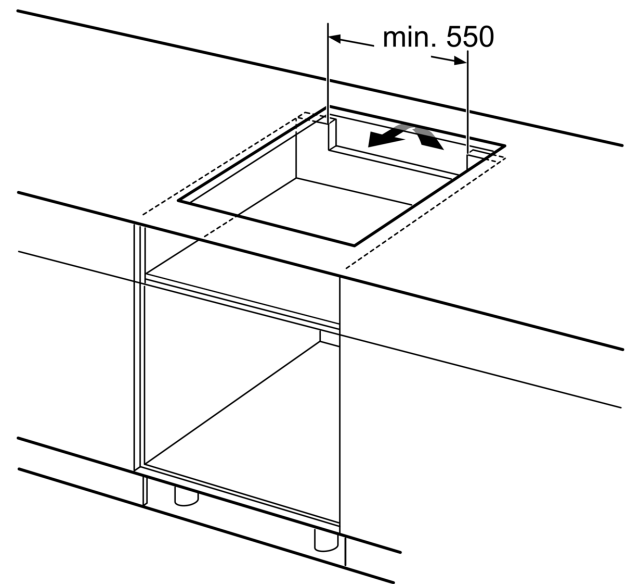

Inštalácia

- rozmery spotrebiča (V x Š x H): 51 x 592 x 522 mm
- rozmery pre vstavenie (V x Š x H): 51 x 560 x 490 - 500 mm
- min. hrúbka pracovnej dosky: 16 mm
- príkon: 6.9 kW
- PowerManagement: v prípade potreby obmedzí maximálny výkon (závisí na poistkovej ochrane elektrickej inštalácie)

Séria 6, Indukčná varná doska, 60 cm, čierna, inštalácia na pracovnú dosku bez rámečka
PVS631HC1E

Rozmery v mm

Rozmery v mm

A: Min. vzdialenosť medzi výrezom sporáka a stenou

B: Vzdialenosť medzi povrchom pracovnej dosky a hornou hranou prednej časti rúry musí byť 30 mm

Pozri priestorové požiadavky rúry

Pracovná doska, do ktorej sa varný panel inštaluje, musí vydržať záťaž asi 60 kg. V prípade potreby je nutné použiť zodpovedajúcu spodnú konštrukciu

C	D	E
585-600	50	≥ 35
> 600	≥ 50	≥ 50

A: Hĺbka zapustenia

① Je potrebné počítať s vetracou štrbinou

rozmery v mm

Rozmery v mm

①
Je potrebné počítať
s vetracou štrbinou.

Rozmery v mm