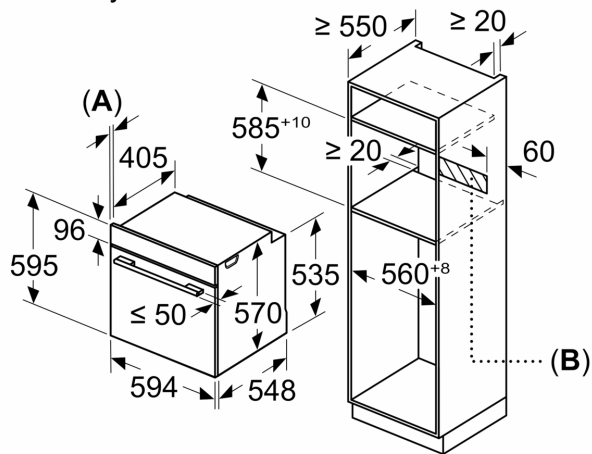

#### Technické informácie

- dĺžka napájacieho kábla: 120 cm
- napätie: 220 - 240 V
- celkový príkon elektro: 3.4 kW
- trieda spotreby energie (podľa normy EU 65/2014): A
- spotreba energie na cyklus pri konvenčnom ohreve: 0.97 kWh (na stupnici triedy energetickej účinnosti od A+++ do D) spotreba energie na cyklus v režime cirkulácie vzduchu: 0.81 kWh
- počet priestorov na pečenie: 1 zdroj tepla: elektrina objem priestoru na pečenie: 71 l

#### Rozmery a technické informácie

- rozmery spotrebica (V x Š x H): 595 mm x 594 mm x 548 mm

**Séria 4, Zabudovateľná rúra s  
prídavnou parou, 60 x 60 cm, čierna  
HRA334EB1**

Rozmery v mm

**A:** 19,5 mm  
**B:** Priestor pre pripojenie spotrebiča 320 x 115 mm