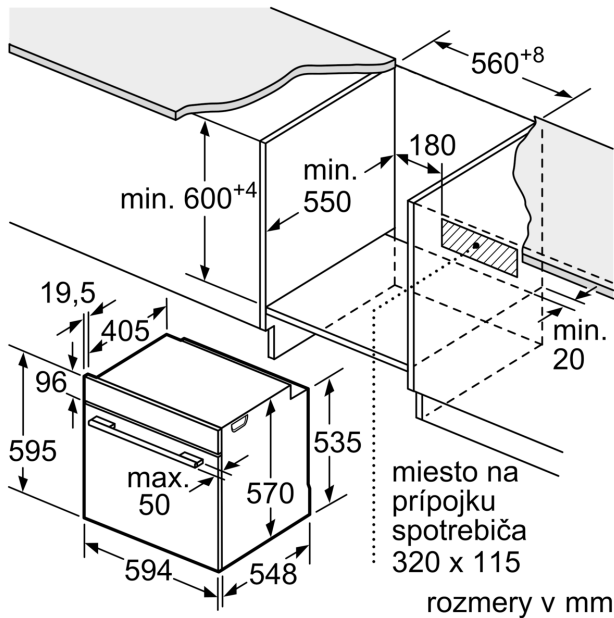

rozmery spotrebiča: ..... 595 x 594 x 548 mm

rozmery zabaleného spotrebiča: .....670 x 660 x 690 mm

materiál ovládacieho panelu: ..... kov lakovaný

materiál dverí: ..... sklo

Hmotnosť netto: .....31.4 kg

objem netto - rúra na pečenie 1: .....71 l

## Séria 4, Zabudovateľná rúra s prídavnou parou, 60 x 60 cm, čierna HRA334EB1

- rozmery niky (V x Š x H): 585 mm - 595 mm x 560 mm - 568 mm x 550 mm
- "Rozmery potrebné pre zabudovanie nájdete v inštalračných materiáloch."

#### Technické informácie

- dĺžka napájacieho kábla: 120 cm
- napätie: 220 - 240 V
- celkový príkon elektro: 3.4 kW
- trieda spotreby energie (podľa normy EU 65/2014): A
- spotreba energie na cyklus pri konvenčnom ohreve: 0.97 kWh (na stupnici triedy energetickej účinnosti od A+++ do D) spotreba energie na cyklus v režime cirkulácie vzduchu: 0.81 kWh
- počet priestorov na pečenie: 1 zdroj tepla: elektrina objem priestoru na pečenie: 71 l

#### Rozmery a technické informácie

- rozmery spotrebica (V x Š x H): 595 mm x 594 mm x 548 mm

**Séria 4, Zabudovateľná rúra s  
prídavnou parou, 60 x 60 cm, čierna  
HRA334EB1**

Rozmery v mm

**A:** 19,5 mm  
**B:** Priestor pre pripojenie spotrebiča 320 x 115 mm