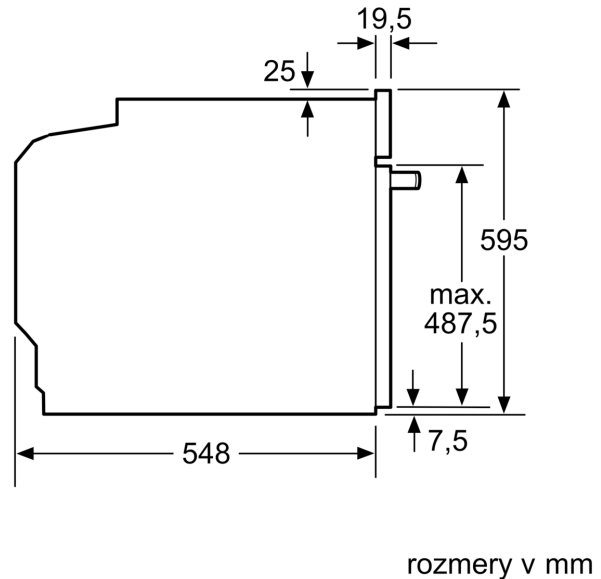

## Séria 4, Zabudovateľná rúra s prídavnou parou, 60 x 60 cm, čierna HRA334EB1

- rozmery niky (V x Š x H): 585 mm - 595 mm x 560 mm - 568 mm x 550 mm
- "Rozmery potrebné pre zabudovanie nájdete v inštalračných materiáloch."

#### Technické informácie

- dĺžka napájacieho kábla: 120 cm
- napätie: 220 - 240 V
- celkový príkon elektro: 3.4 kW
- trieda spotreby energie (podľa normy EU 65/2014): A
- spotreba energie na cyklus pri konvenčnom ohreve: 0.97 kWh (na stupnici triedy energetickej účinnosti od A+++ do D) spotreba energie na cyklus v režime cirkulácie vzduchu: 0.81 kWh
- počet priestorov na pečenie: 1 zdroj tepla: elektrina objem priestoru na pečenie: 71 l

#### Rozmery a technické informácie

- rozmery spotrebica (V x Š x H): 595 mm x 594 mm x 548 mm

**Séria 4, Zabudovateľná rúra s  
prídavnou parou, 60 x 60 cm, čierna  
HRA334EB1**

Rozmery v mm

**A:** 19,5 mm  
**B:** Priestor pre pripojenie spotrebiča 320 x 115 mm