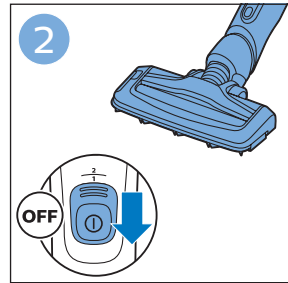

FC6719  
FC6718

FC6729

FC6729  
FC6728

FC6729

CP0178/01

[www.philips.com/register-speedpro-aqua](http://www.philips.com/register-speedpro-aqua)

FC6729

- EN** Addendum to operational documentation
- RU** Дополнение к эксплуатационной документации
- KK** Қосымша пайдалану құжаттамасын
- UK** Додаток до експлуатаційної документації