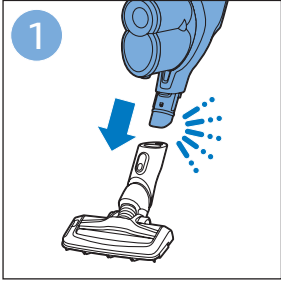

FC6719  
FC6718

FC6729

FC6729  
FC6728

FC6729

CP0178/01

[www.philips.com/register-speedpro-aqua](http://www.philips.com/register-speedpro-aqua)

FC6729

- EN** Addendum to operational documentation
- RU** Дополнение к эксплуатационной документации
- KK** Қосымша пайдалану құжаттамасын
- UK** Додаток до експлуатаційної документації