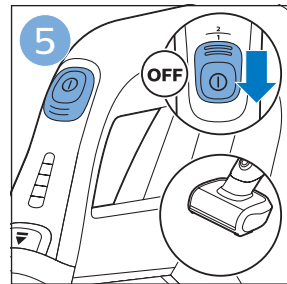

FC6719  
FC6718

FC6729

FC6729  
FC6728

FC6729

CP0178/01

[www.philips.com/register-speedpro-aqua](http://www.philips.com/register-speedpro-aqua)

FC6729

- EN** Addendum to operational documentation
- RU** Дополнение к эксплуатационной документации
- KK** Қосымша пайдалану құжаттамасын
- UK** Додаток до експлуатаційної документації