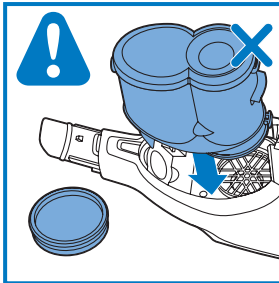

FC6719  
FC6718

FC6729

FC6729  
FC6728

FC6729

CP0178/01

[www.philips.com/register-speedpro-aqua](http://www.philips.com/register-speedpro-aqua)

FC6729

- EN** Addendum to operational documentation
- RU** Дополнение к эксплуатационной документации
- KK** Қосымша пайдалану құжаттамасын
- UK** Додаток до експлуатаційної документації