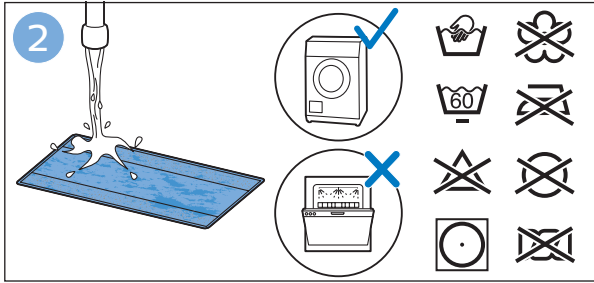

FC6719  
FC6718

FC6729

FC6729  
FC6728

FC6729

CP0178/01

[www.philips.com/register-speedpro-aqua](http://www.philips.com/register-speedpro-aqua)

FC6729

- EN** Addendum to operational documentation
- RU** Дополнение к эксплуатационной документации
- KK** Қосымша пайдалану құжаттамасын
- UK** Додаток до експлуатаційної документації