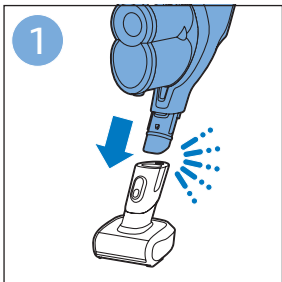

FC6719  
FC6718

FC6729

FC6729  
FC6728

FC6729

CP0178/01

[www.philips.com/register-speedpro-aqua](http://www.philips.com/register-speedpro-aqua)

FC6729

- EN** Addendum to operational documentation
- RU** Дополнение к эксплуатационной документации
- KK** Қосымша пайдалану құжаттамасын
- UK** Додаток до експлуатаційної документації