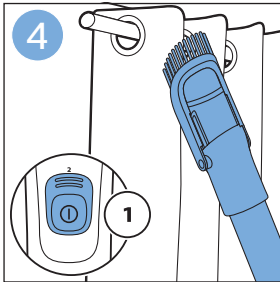

FC6719  
FC6718

FC6729

FC6729  
FC6728

FC6729

CP0178/01

[www.philips.com/register-speedpro-aqua](http://www.philips.com/register-speedpro-aqua)

FC6729

- EN** Addendum to operational documentation
- RU** Дополнение к эксплуатационной документации
- KK** Қосымша пайдалану құжаттамасын
- UK** Додаток до експлуатаційної документації