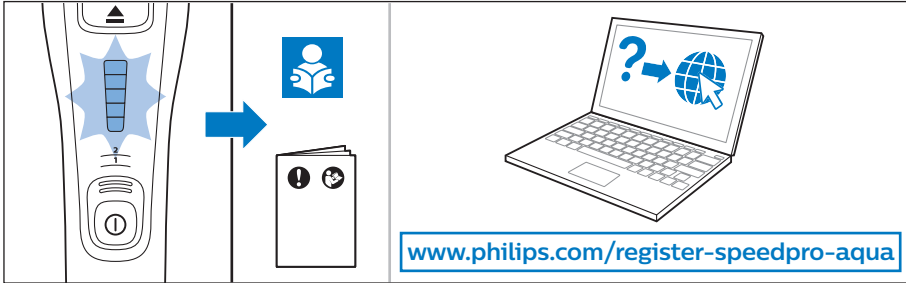

FC6719  
FC6718

FC6729

FC6729  
FC6728

FC6729

CP0178/01

[www.philips.com/register-speedpro-aqua](http://www.philips.com/register-speedpro-aqua)

FC6729

- EN** Addendum to operational documentation
- RU** Дополнение к эксплуатационной документации
- KK** Қосымша пайдалану құжаттамасын
- UK** Додаток до експлуатаційної документації