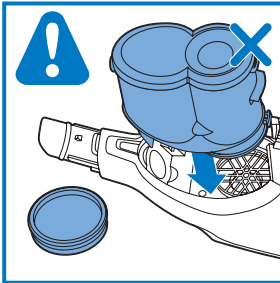

FC6719  
FC6718

FC6729

FC6729  
FC6728

FC6729

CP0178/01

[www.philips.com/register-speedpro-aqua](http://www.philips.com/register-speedpro-aqua)

FC6729

- EN** Addendum to operational documentation
- RU** Дополнение к эксплуатационной документации
- KK** Қосымша пайдалану құжаттамасын
- UK** Додаток до експлуатаційної документації