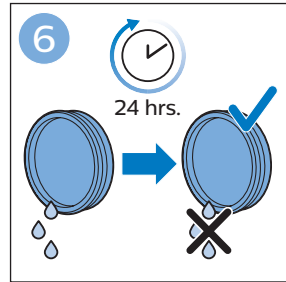

FC6719  
FC6718

FC6729

FC6729  
FC6728

FC6729

CP0178/01

[www.philips.com/register-speedpro-aqua](http://www.philips.com/register-speedpro-aqua)

FC6729

- EN** Addendum to operational documentation
- RU** Дополнение к эксплуатационной документации
- KK** Қосымша пайдалану құжаттамасын
- UK** Додаток до експлуатаційної документації