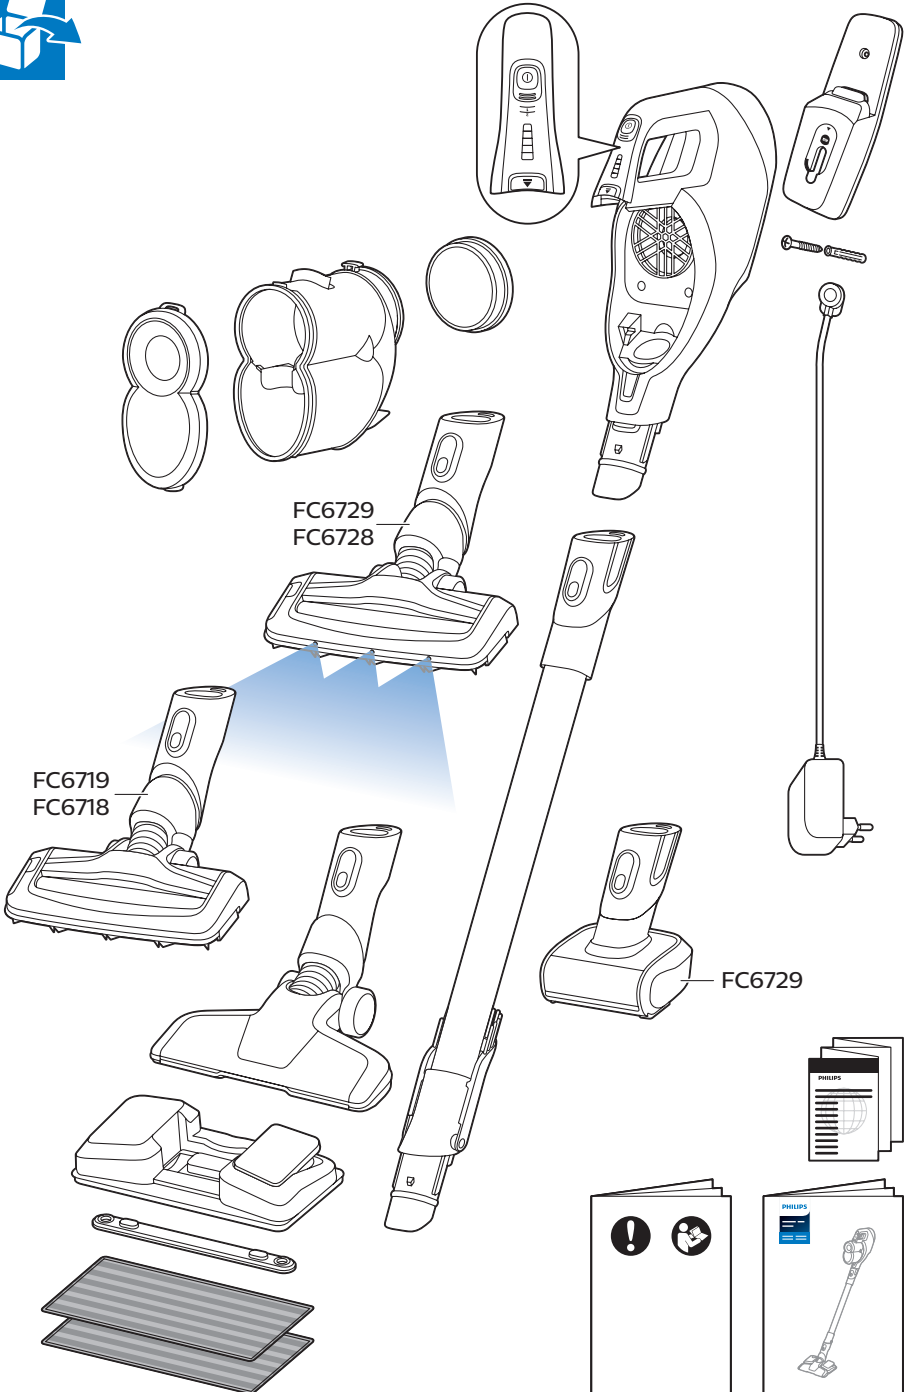

**PHILIPS**

SpeedPro  
Aqua

FC6729, FC6728,  
FC6719, FC6718

	3	  	12
	4	  	13
	4	 	14
	4	 	14
	5		15
	5	 	16
	6	  	17
 FC6729 FC6728	8	  	17
	9	  	18
	10	   FC6729	18
 FC6729	10		19
	11		19
	11		

FC6729  
FC6728

FC6719  
FC6718

FC6729

FC6729  
FC6728

FC6729

CP0178/01

[www.philips.com/register-speedpro-aqua](http://www.philips.com/register-speedpro-aqua)

FC6729

- EN** Addendum to operational documentation
- RU** Дополнение к эксплуатационной документации
- KK** Қосымша пайдалану құжаттамасын
- UK** Додаток до експлуатаційної документації