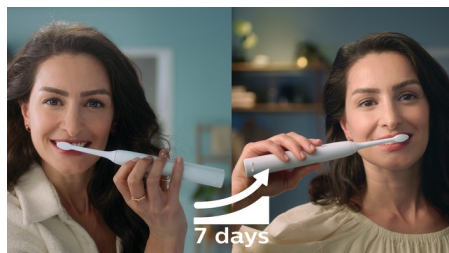

Program Easy-Start

Náš program Easy-Start Vám poskytuje možnost postupně, mírně zvyšovat čistící výkon v průběhu prvních 14 používání vašeho nového zubního kartáčku.