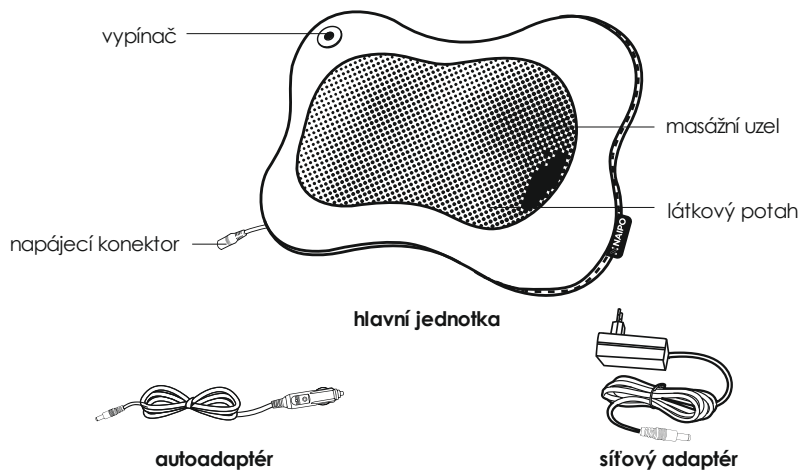

- Nemyjte!
- Nečistěte chemicky!
- Po použití výrobku po dobu 20 minut si 30 minut odpočiňte, pak můžete přístroj použít znovu.

Oblasti masáže

Schéma přístroje

Návod k používání přístroje

1. Připojte přístroj ke zdroji napájení.
 2. Stiskněte vypínač a přístroj zapněte. Aktivuje se valivá masáž a vyhřívání.
 3. Dalším stiskem vypínače vyhřívání vypnete.
 4. Dlouhým stiskem vypínače na dobu delší než 3 sekundy vypnete všechny funkce.
- Po použití přístroj odpojte od zdroje napájení.