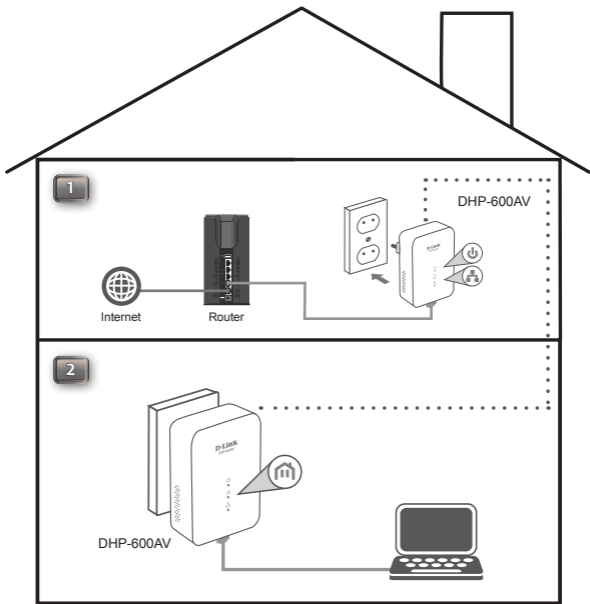

D-Link®

Průvodce rychlým nastavením

DHP-601AV POWERLINE AV2 1000 HD GIGABIT STARTER KIT

TECHNICAL SUPPORT	dlink.com/support
TECHNISCHE UNTERSTÜTZUNG	
ASSISTANCE TECHNIQUE	
ASISTENCIA TÉCNICA	
SUPPORTO TECNICO	
TECHNISCHE ONDERSTEUNING	
POMOC TECHNICZNA	
TECHNICKÁ PODPORA	
TECHNICKÁ PODPORA	
TECHNIKAI TÁMOGATÁS	
TEKNISK SUPPORT	
TEKNISK SUPPORT	
TEKNISK STØTTE	
TEKNINEN TUKI	
ASSISTÊNCIA TÉCNICA	
ΤΕΧΝΙΚΗ ΥΠΟΣΤΗΡΙΞΗ	
TEHNIČKA PODRŠKA	
TEHNIČNA PODPORA	
SUPPORT TEHNIC	
ТЕХНИЧЕСКА ПОДДРЪЖКА	