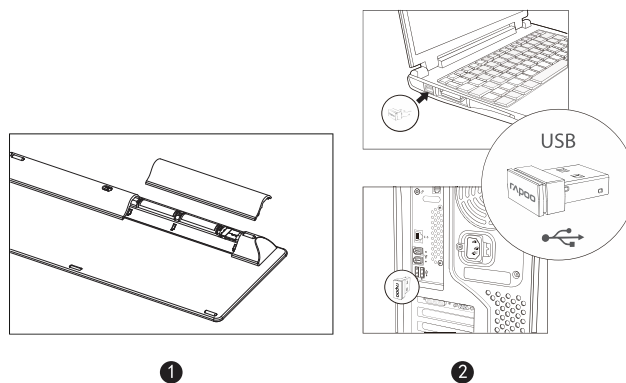

BEZDRÁTOVÁ KLÁVESNICE A MYŠ S VÍCE REŽIMY PŘIPOJENÍ 9300M (E9100M+M200)

rapoo

Režim 2,4 GHz

2,4 GHz

myš

klávesnice

Balení obsahuje

Režim Bluetooth