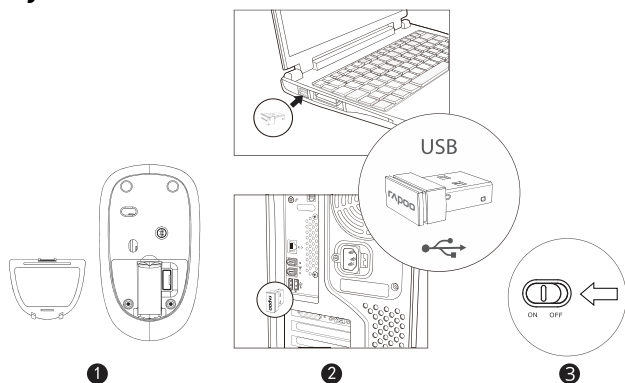

BEZDRÁTOVÁ KLÁVESNICE A MYŠ S VÍCE REŽIMY PŘIPOJENÍ 9300M (E9100M+M200)

rapoo

Režim 2,4 GHz

2,4 GHz

myš

klávesnice

Balení obsahuje

Režim Bluetooth