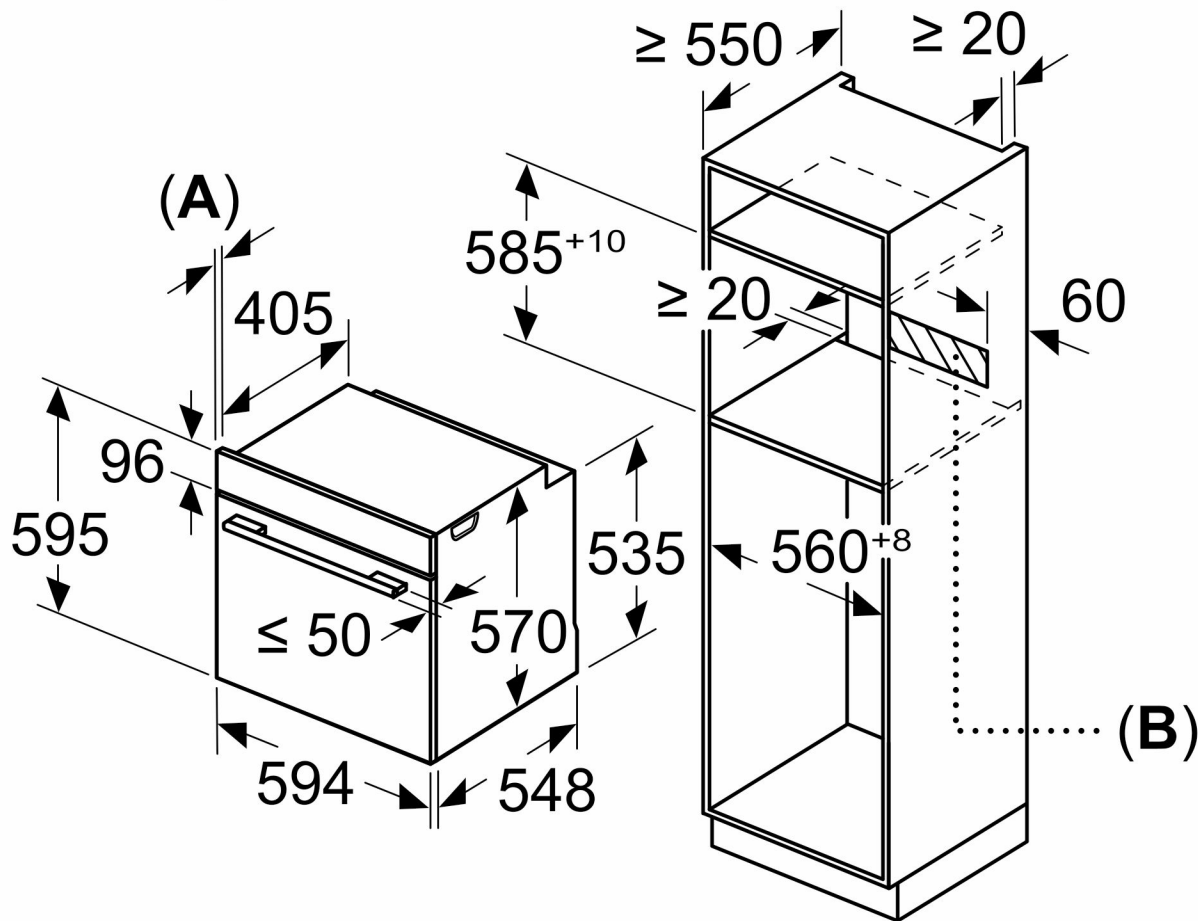

Rozměry v mm

A: 19,5 mm

B: Prostor pro připojení spotřebiče 320 × 115 mm