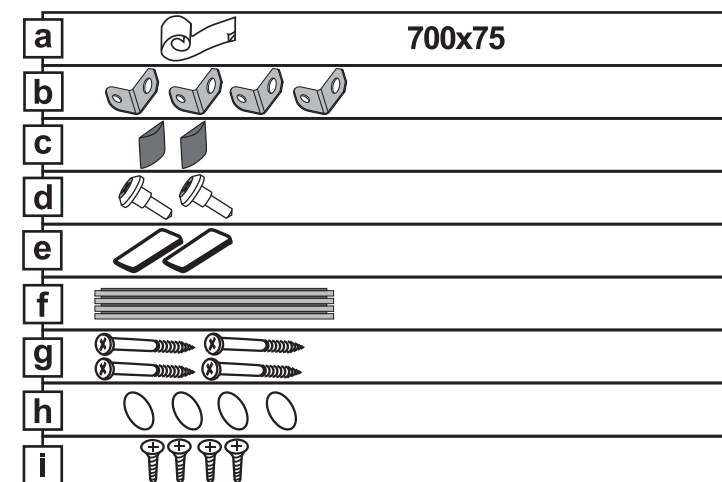

tr Montaj kilavuzu

de Montageanleitung

fi Assennus ohjeet

pt Instruções de montagem

en Assembly instructions

sv Monteringsanvisning

fr Instructions de montage

it Istruzioni per il montaggio

nl Montage-Voorschriften

da Monteringsvejledning

cs Montážní návod

es Instrucciones de montaje

1