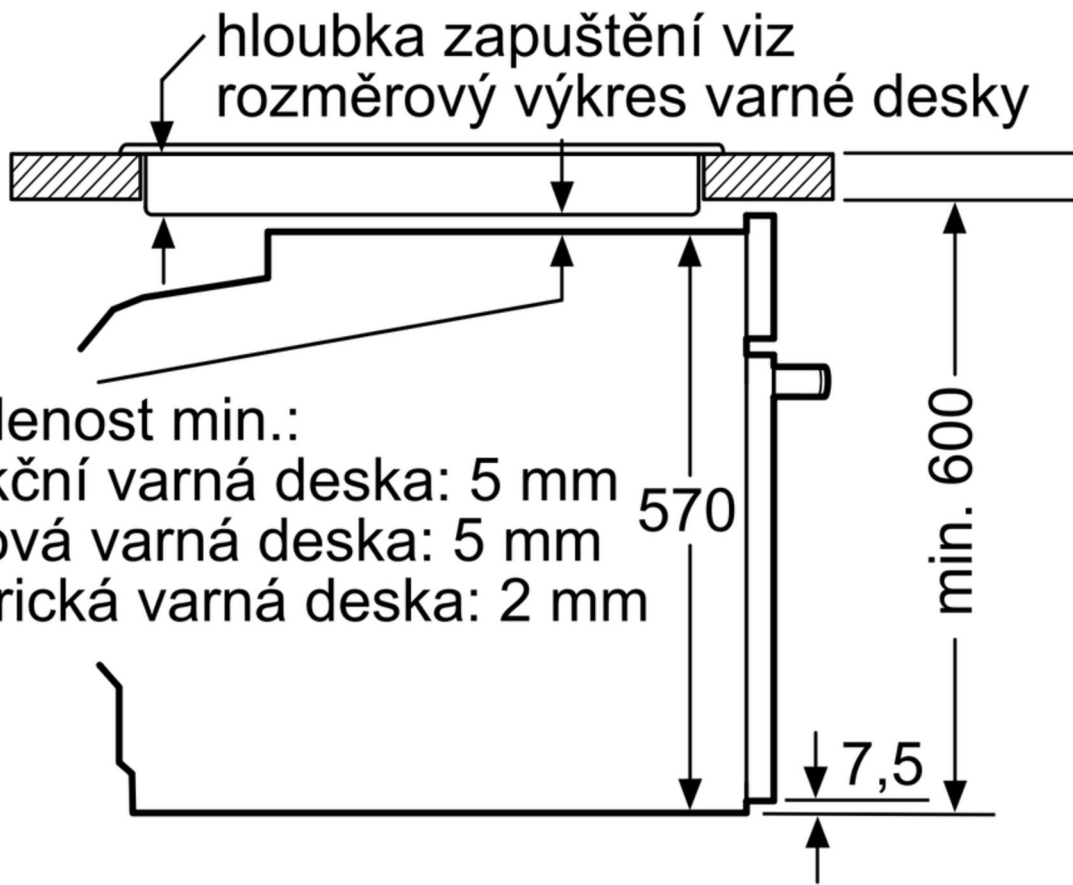

Rozměry v mm

A: 19,5 mm

B: Prostor pro připojení spotřebiče 320 × 115 mm

vestavba s varnou deskou

rozměry v mm

rozměry v mm