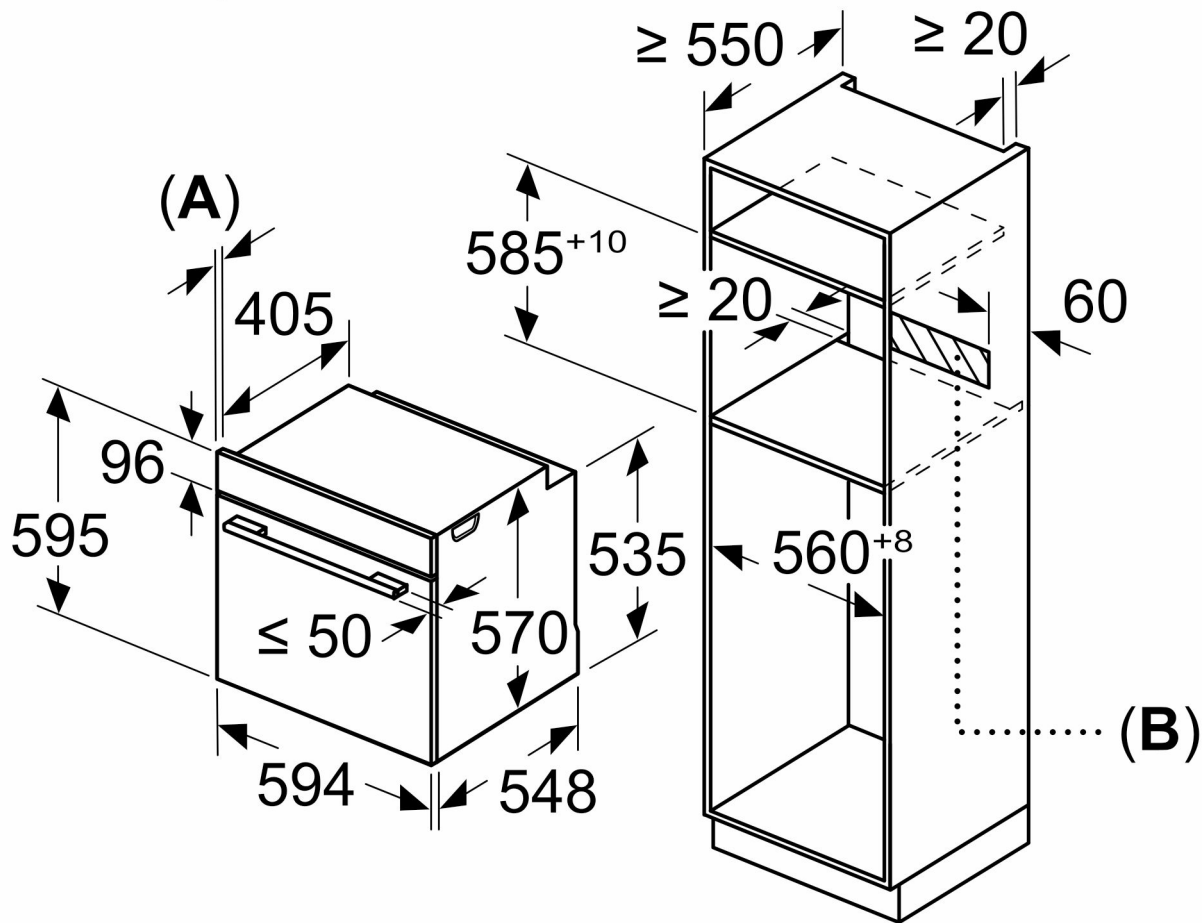

Rozměry v mm

A: 19,5 mm

B: Prostor pro připojení spotřebiče 320 × 115 mm

vestavba s varnou deskou

rozměry v mm

rozměry v mm