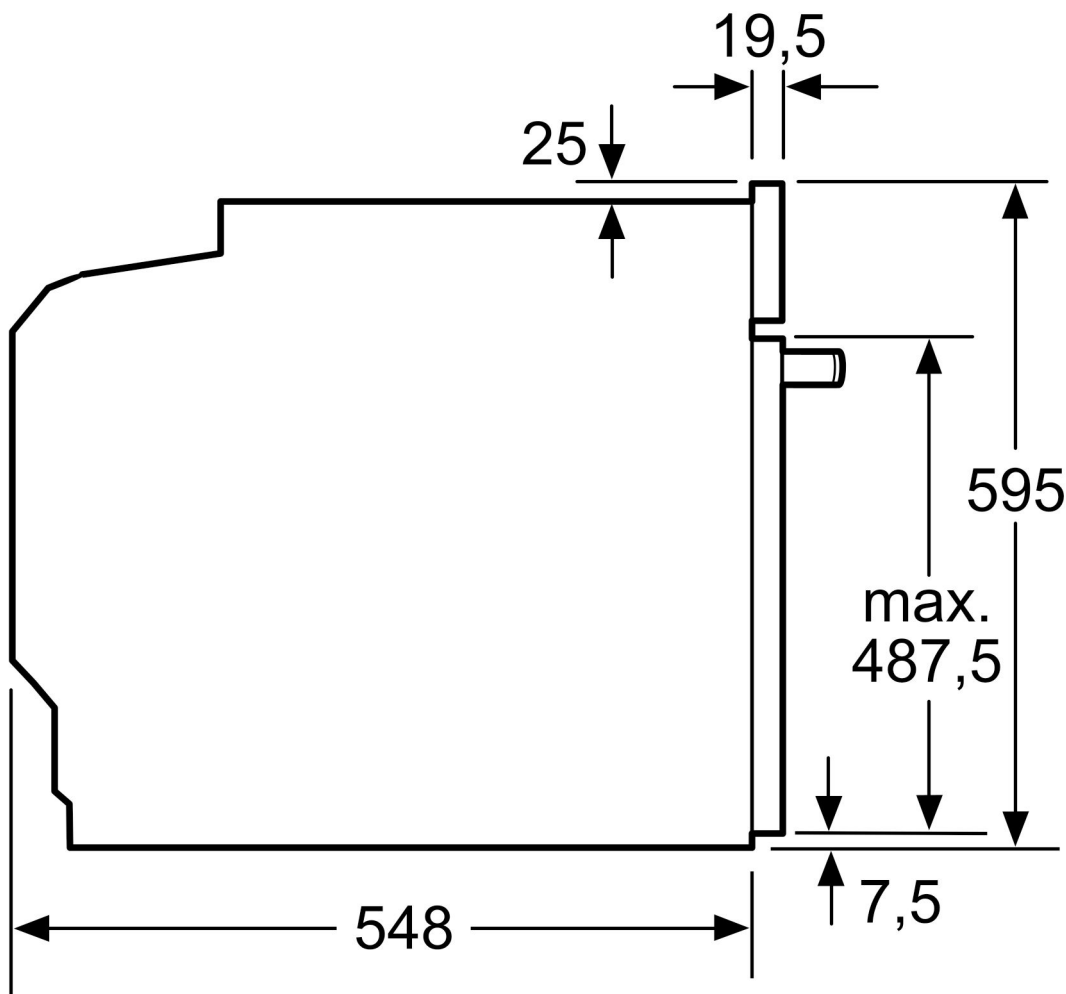

Rozměry v mm

A: 19,5 mm

B: Prostor pro připojení spotřebiče 320 × 115 mm

vestavba s varnou deskou

rozměry v mm

rozměry v mm