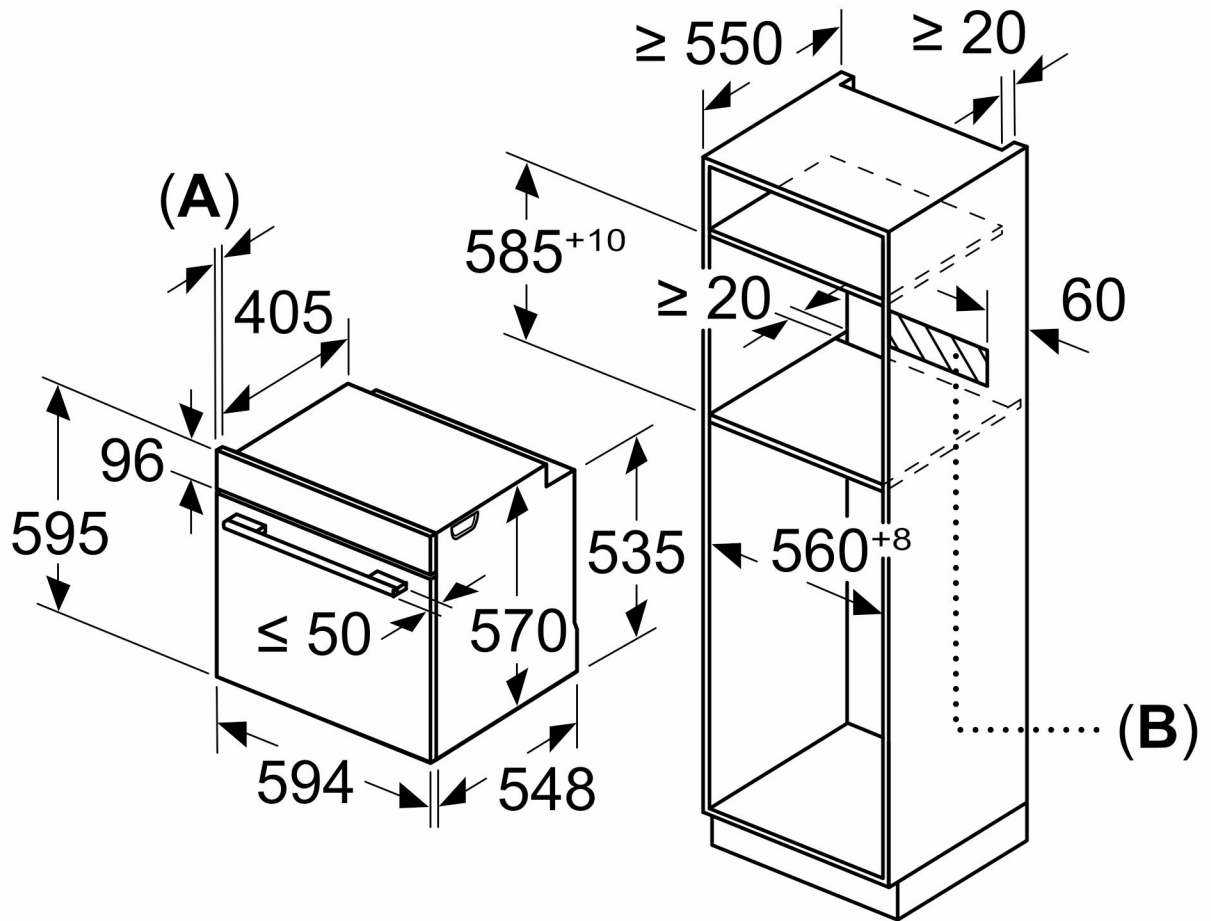

Rozměry v mm

A: 19,5 mm

B: Prostor pro připojení spotřebiče 320 × 115 mm