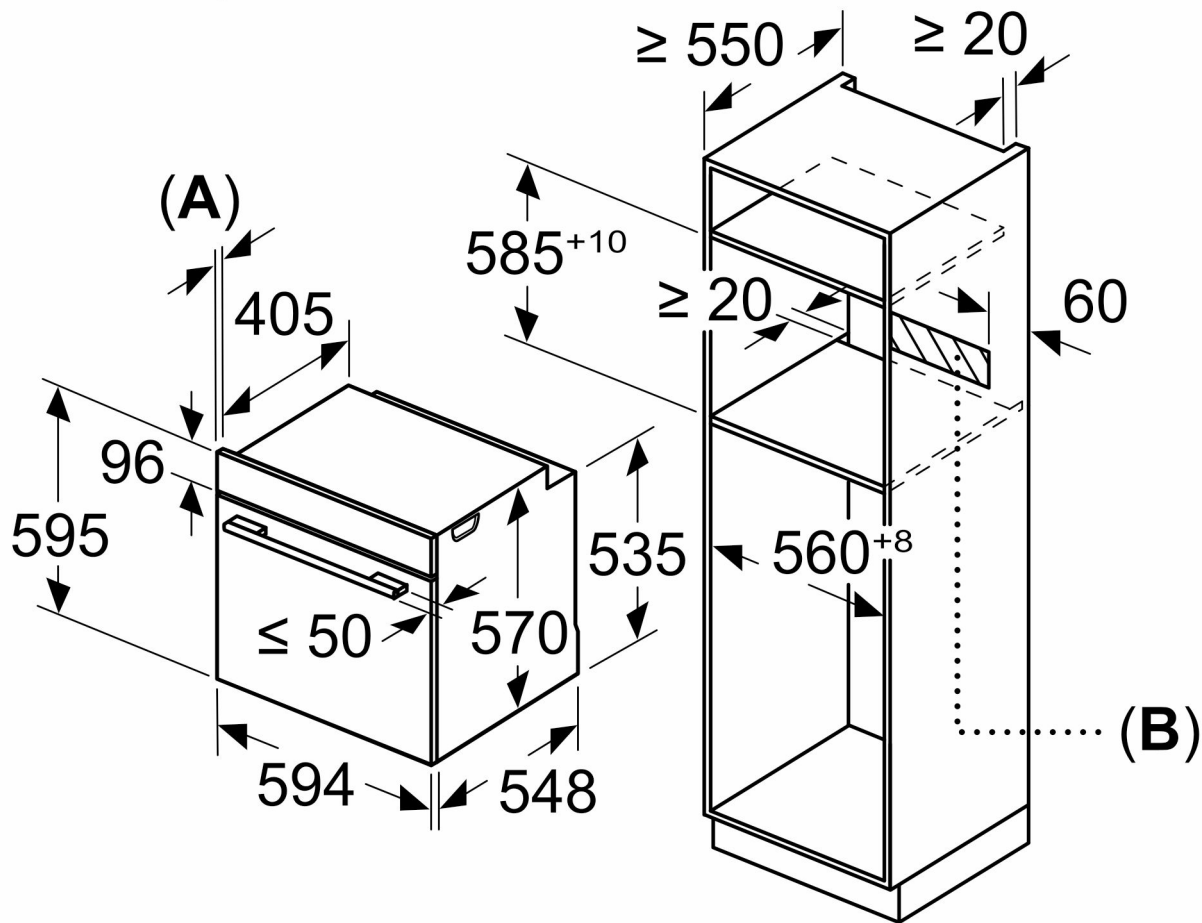

rozměry v mm

# Rozměry v mm

**A:** 19,5 mm

**B:** Prostor pro připojení spotřebiče 320 × 115 mm

# vestavba s varnou deskou

rozměry v mm