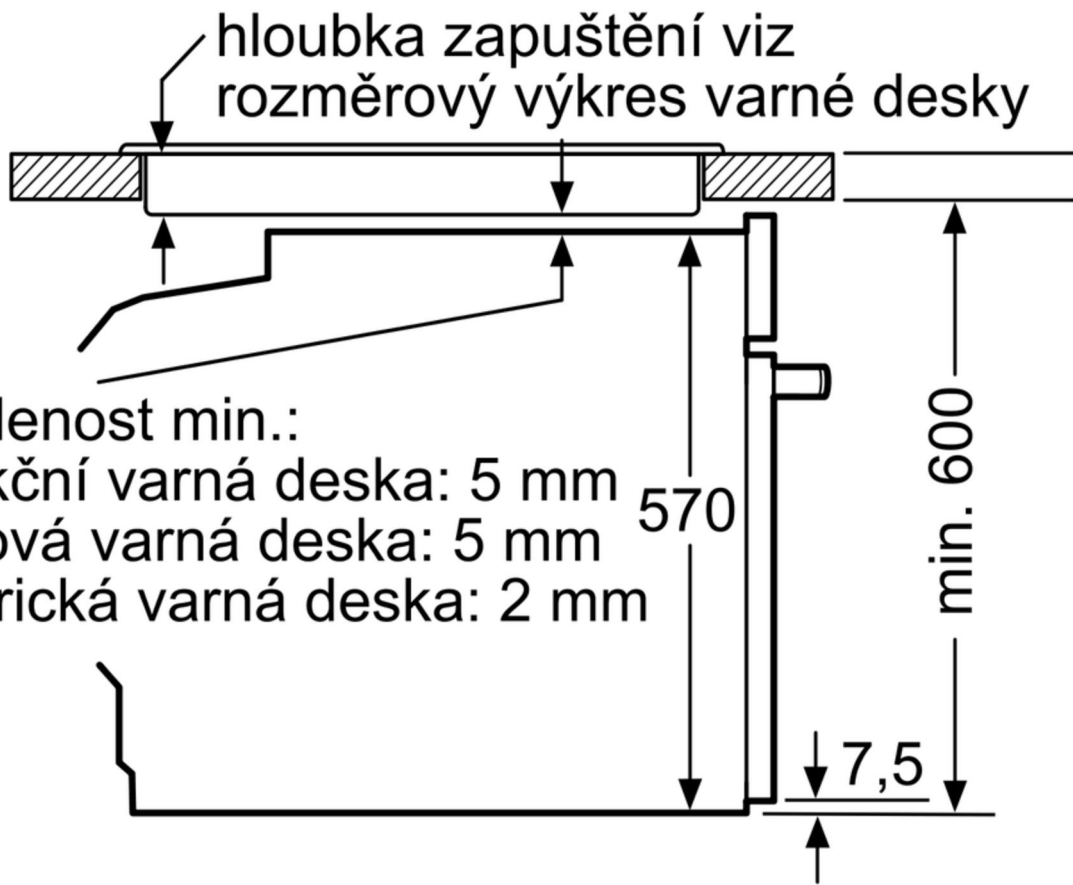

rozměry v mm

# Rozměry v mm

**A:** 19,5 mm

**B:** Prostor pro připojení spotřebiče 320 × 115 mm

# vestavba s varnou deskou

rozměry v mm