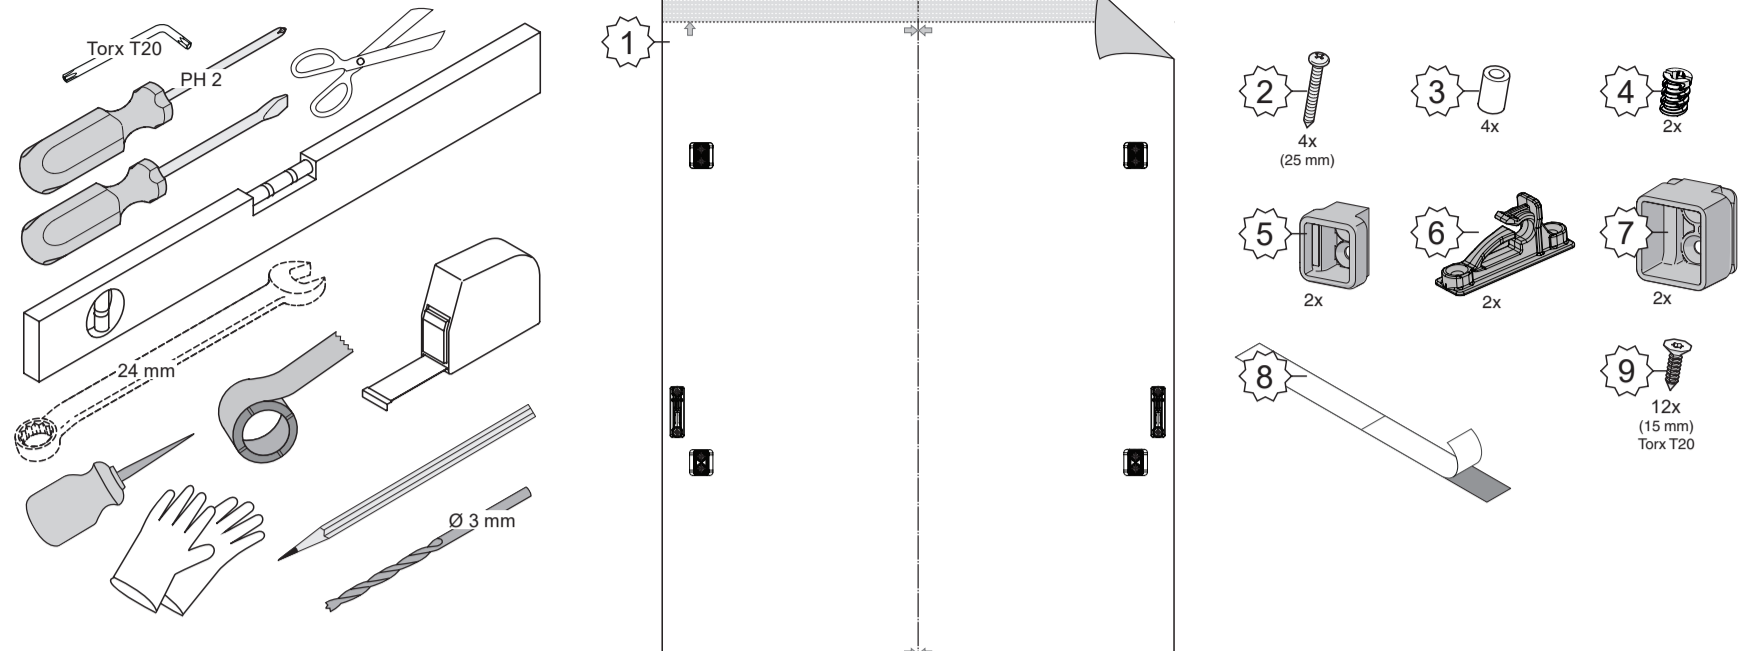

X mm

X mm

888206-01

**\* EN Only certain models.**  
If the following parts are not supplied with your dishwasher, they are not intended for your specific model.

AR في موديلات معينة.	LT Tik tam tiki modeliai.
BG Само определени модели.	LV Vienīgi noteiktiem modeļiem.
CS Pouze některé modely.	NL Alleen bepaalde modellen.
DA Kun visse modeller.	NO Bare enkelte modeller.
DE Nur bei bestimmten Modellen.	PL Dotyczy tylko wybranych modeli.
ES Solo se aplica a determinados modelos.	RO Numai la anumite modele.
ET Ainult teatud mudelitel.	RU Только в некоторых моделях.
FA فقط بعضی از مدل ها.	SK Iba niektoré modely.
FI Vain tietyt mallit.	SL Samo nekateri modeli.
FR Uniquement pour certains modèles.	SQ Vetëm disa modele të caktuara.
HR Samo na nekim modelima.	SR Samo neki modeli.
HU Csak bizonyos modellekre esetében.	SV Endast vissa modeller.
IT Solo per alcuni modelli.	UK Тільки в деяких моделях.
KK Tek behtini bir modeldeper.	CN 僅限部分型號。