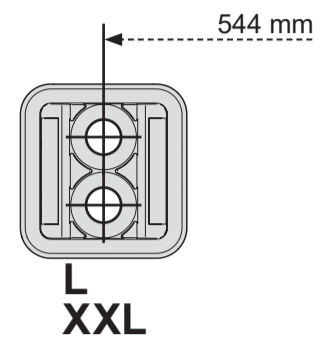

X mm

X mm

888206-01

**\* EN Only certain models.**  
If the following parts are not supplied with your dishwasher, they are not intended for your specific model.

AR في موديلات معينة.	LT Tik tam tiki modeliai.
BG Само определени модели.	LV Vienīgi noteiktiem modeļiem.
CS Pouze některé modely.	NL Alleen bepaalde modellen.
DA Kun visse modeller.	NO Bare enkelte modeller.
DE Nur bei bestimmten Modellen.	PL Dotyczy tylko wybranych modeli.
ES Solo se aplica a determinados modelos.	RO Numai la anumite modele.
ET Ainult teatud mudelitel.	RU Только в некоторых моделях.
FA فقط بعضی از مدل ها.	SK Iba niektoré modely.
FI Vain tietyt mallit.	SL Samo nekateri modeli.
FR Uniquement pour certains modèles.	SQ Vetëm disa modele të caktuara.
HR Samo na nekim modelima.	SR Samo neki modeli.
HU Csak bizonyos modellekre esetében.	SV Endast vissa modeller.
IT Solo per alcuni modelli.	UK Тільки в деяких моделях.
KK Tek behtini bir modeldeper.	CN 僅限部分型號。