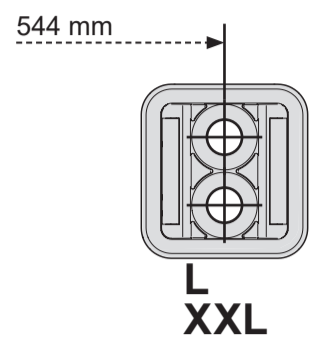

X mm

X mm

888206-01

**\* EN Only certain models.**  
If the following parts are not supplied with your dishwasher, they are not intended for your specific model.

AR في موديلات معينة.	LT Tik tam tiki modeliai.
BG Само определени модели.	LV Vienīgi noteiktiem modeļiem.
CS Pouze některé modely.	NL Alleen bepaalde modellen.
DA Kun visse modeller.	NO Bare enkelte modeller.
DE Nur bei bestimmten Modellen.	PL Dotyczy tylko wybranych modeli.
ES Solo se aplica a determinados modelos.	RO Numai la anumite modele.
ET Ainult teatud mudelitel.	RU Только в некоторых моделях.
FA فقط بعضی از مدل ها.	SK Iba niektoré modely.
FI Vain tietyt mallit.	SL Samo nekateri modeli.
FR Uniquement pour certains modèles.	SQ Vetëm disa modele të caktuara.
HR Samo na nekim modelima.	SR Samo neki modeli.
HU Csak bizonyos modellekre esetében.	SV Endast vissa modeller.
IT Solo per alcuni modelli.	UK Тільки в деяких моделях.
KK Tek behtini bir modeldeper.	CN 僅限部分型號。