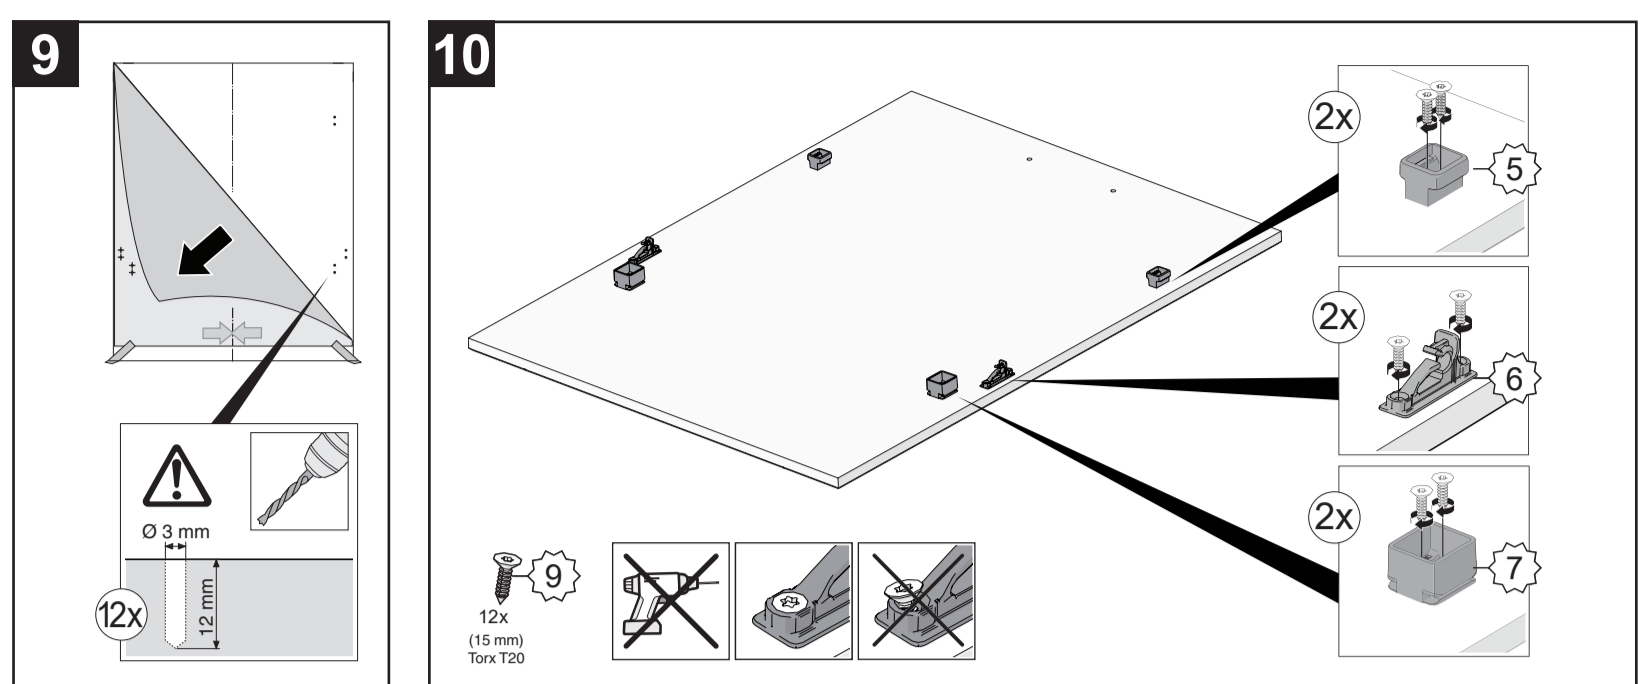

X mm

X mm

888206-01

**\* EN Only certain models.**  
If the following parts are not supplied with your dishwasher, they are not intended for your specific model.

AR في موديلات معينة.	LT Tik tam tiki modeliai.
BG Само определени модели.	LV Vienīgi noteiktiem modeļiem.
CS Pouze některé modely.	NL Alleen bepaalde modellen.
DA Kun visse modeller.	NO Bare enkelte modeller.
DE Nur bei bestimmten Modellen.	PL Dotyczy tylko wybranych modeli.
ES Solo se aplica a determinados modelos.	RO Numai la anumite modele.
ET Ainult teatud mudelitel.	RU Только в некоторых моделях.
FA فقط بعضی از مدل ها.	SK Iba niektoré modely.
FI Vain tietyt mallit.	SL Samo nekateri modeli.
FR Uniquement pour certains modèles.	SQ Vetëm disa modele të caktuara.
HR Samo na nekim modelima.	SR Samo neki modeli.
HU Csak bizonyos modellekre esetében.	SV Endast vissa modeller.
IT Solo per alcuni modelli.	UK Тільки в деяких моделях.
KK Tek behtini bir modeldeper.	CN 僅限部分型號。