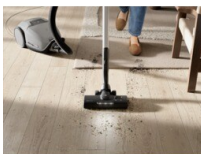

Výjimečný výkon. Přizpůsobí se jakémukoli povrchu

Vysavač má vysoký a automaticky nastavitelný sací výkon. Rychle odstraňuje zvířecí chlupy z koberců a rohoží, takže je ideální pro majitele domácích mazlíčků. Vysavač a hlavní hubice tohoto produktu jsou vyrobeny až z 48 % z recyklovaného plastu*.

Specifikace a benefity

Nejlepší čistící výkon* v této kategorii**

Sáčkový vysavač 800 má nejlepší čistící výkon* ve srovnání s jinými vysavači ve stejné kategorii**. Optimalizovaný systém proudění vzduchu poskytuje silné sání pro účinné odstranění jemného prachu a nečistot z koberců a tvrdých podlah

Režim Auto Mode – bez námahy můžete přecházet mezi různými povrchy

Užijte si snazší vysávání s režimem Auto Mode. Jednoduše zvolte režim na rukojeti a vysavač automaticky upraví sací výkon při přechodu z tvrdé podlahy na koberce – maximalizuje tak účinnost a šetří až 46 % energie*.

Bezproblémové vysávání s hubicí AllFloor Auto LED

Díky hubici AllFloor Auto LED s inovativními gumovými trojúhelníky* a měkkým kartáčem bude vysávání hračkou. Hubice čistí jakýkoliv povrch – od koberců až po tvrdé podlahy – a zároveň zajišťuje 100%** odsávání prachu ze štěrbin.

Hygienicky čistší domácnost

Systém filtrace HEPA je schopen filtrovat až 99,999 %* částic o velikosti 0,3 mikronu - jako je jemný prach, roztoci a další alergeny, a zanechá tak čistší vzduch v domácnosti.

Rychle a snadno odstraňte zvířecí chlupy

Rozlučte se s chlupy domácích mazlíčků na kobercích a rohožích s hubicí Pet XL. Díky výkonným motorizovaným kartáčům snadno odstraňuje chlupy a vlákna domácích mazlíčků a zanechává váš domov bez posvrnky.