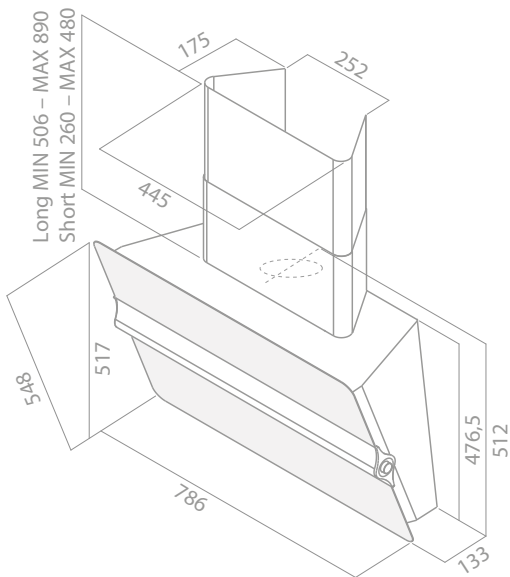

ODSAVAČ PAR KOMÍNOVÝ Lima 80

* komín není součástí dodávky

** 5 cm je potřeba pro ovládání výrobku z pravého boku