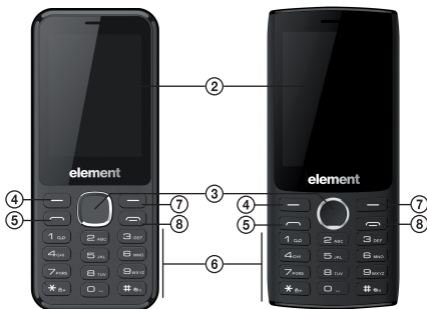

# 1. Popis prístroja

1. **Reproduktor** (vzadu)
2. **LCD displej**
3. Tlačidlo **OK** (stredový navigačný kláves)
4. Ľavé softvérové tlačidlo
5. Tlačidlo **vytáčania**
6. **Klávesnica**
7. Pravé softvérové tlačidlo
8. Tlačidlo **ukončenia hovoru**
9. **Fotoaparát** (vzadu)
10. **Svetlo**
11. Vstup na **slúchadlá**
12. **USB vstup** (jack)

## 1.1 Vloženie karty SIM a pamätovej karty

Odstráňte spodný kryt.

Opatrne vyberte batériu.

Vložte SIM karty aj pamätovú kartu.

Vložte batériu späť a následne aj kryt.