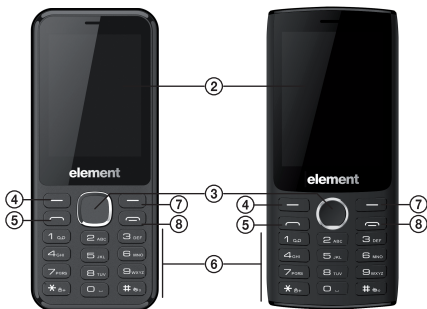

1. Popis prístroja

1. **Reproduktor** (vzadu)
2. **LCD displej**
3. Tlačidlo **OK** (stredový navigačný kláves)
4. Ľavé softvérové tlačidlo
5. Tlačidlo **vytáčania**
6. **Klávesnica**
7. Pravé softvérové tlačidlo
8. Tlačidlo **ukončenia hovoru**
9. **Fotoaparát** (vzadu)
10. **Svetlo**
11. Vstup na **slúchadlá**
12. **USB vstup** (jack)

1.1 Vloženie karty SIM a pamäťovej karty

Odstráňte spodný kryt.

Opatrne vyberte batériu.

Vložte SIM karty aj pamäťovú kartu.

Vložte batériu späť a následne aj kryt.

VAROVANIE:

**Pred manipuláciou s kartami (SIM aj pamäťovou)
odpojte nabíjačku, telefón vypnite a vyberte batériu.**

2. Technické špecifikácie

Element P004

Veľkosť displeja: 2,4" TFT
Rozlíšenie: 320 × 240 pixelov
DUAL SIM
CPU: MTK MT6261D
Pamäť RAM: 32 MB
Slot na microSDHC kartu:
až do 8 GB
Fotoaparát: 0,08 megapixela
GSM 900/1800 MHz
Bluetooth / FM rádio / svetlo
Batéria: 2 000 mAh Li-ion
Bluetooth: 2.1
MicroUSB
Rozmery:
124 × 52 × 11,4 mm
Hmotnosť: 83 g
Príslušenstvo: adaptér, slúchadlá

Element P030

Veľkosť displeja: 2,8" TFT
Rozlíšenie: 320 × 240 pixelov
DUAL SIM
CPU: MTK MT6261D
Pamäť RAM: 32 MB
Slot na microSDHC kartu:
až do 8 GB
Fotoaparát: 0,3 megapixela
GSM 900/1800 MHz
Bluetooth / FM rádio / svetlo
Batéria: 1500 mAh Li-ion
Bluetooth: 2.1
MicroUSB
Rozmery:
132 × 57,5 × 10,8 mm
Hmotnosť: 98 g
Príslušenstvo: adaptér, slúchadlá