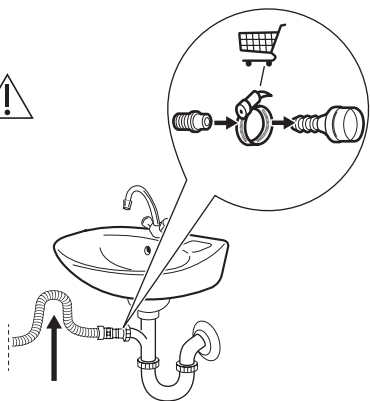

TR UK ZH AR FA IW

TR Montaj Talimatları

Uyarı! Montaj işlemine başlamadan önce, kullanma kılavuzundaki güvenlik bilgilerinizi okuyunuz.

UK Інструкція з установки

Увага! Перед початком встановлення прочитайте інформацію щодо безпеки у Посібнику користувача.

ZH 安裝說明

警告! 開始安裝前，請詳讀使用手冊中的安全資訊。

AR إرشادات التثبيت

تحذير! اقرأ معلومات الأمان في دليل المستخدم قبل متابعة التثبيت.

FA دستورالعمل نصب

هشدار! قبل از انجام نصب، اطلاعات ایمنی موجود در

دفترچه راهنما را مطالعه کنید.

IW הוראות ההתקנה

אזהרה! לפני שתמשיך בהתקנה, קרא בעיון את המידע בנושא בטיחות במדריך למשתמש.

7a.

7b.

7c.

7d.

8.

min. 0.5 bar (0.05 MPa)
max. 8 bar (0.8 MPa)