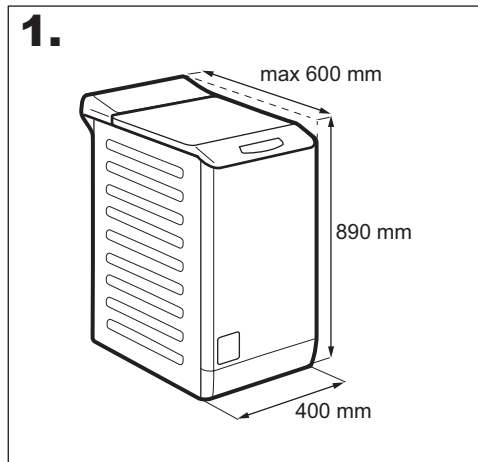

IW הוראות ההתקנה

אזהרה! לפני שתמשיך בהתקנה, קרא בעיון את המידע בנושא בטיחות במדריך למשתמש.

7a.

7b.

7c.

7d.

8.

min. 0.5 bar (0.05 MPa)
max. 8 bar (0.8 MPa)