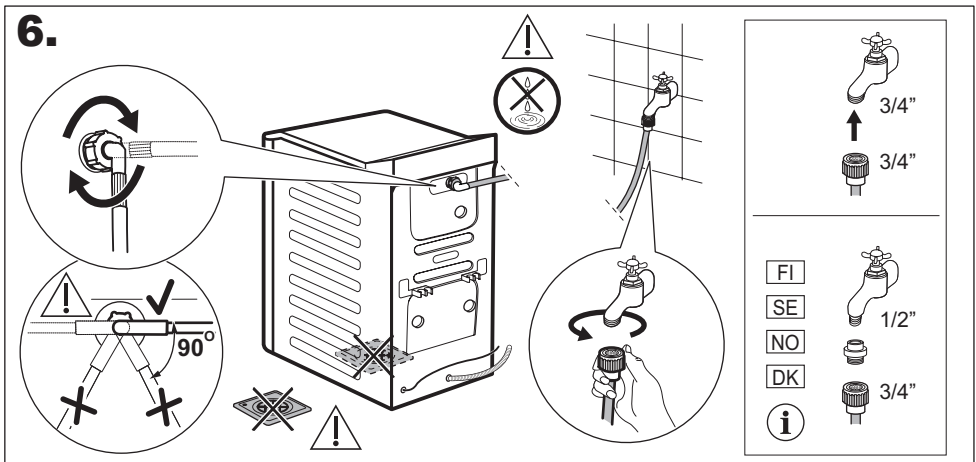

TR UK ZH AR FA IW

TR Montaj Talimatları

Uyarı! Montaj işlemine başlamadan önce, kullanma kılavuzundaki güvenlik bilgilerinizi okuyunuz.

UK Інструкція з установки

Увага! Перед початком встановлення прочитайте інформацію щодо безпеки у Посібнику користувача.

ZH 安裝說明

警告! 開始安裝前，請詳讀使用手冊中的安全資訊。

AR إرشادات التثبيت

تحذير! اقرأ معلومات الأمان في دليل المستخدم قبل متابعة التثبيت.

FA دستورالعمل نصب

هشدار! قبل از انجام نصب، اطلاعات ایمنی موجود در

دفترچه راهنما را مطالعه کنید.

IW הוראות ההתקנה

אזהרה! לפני שתמשיך בהתקנה, קרא בעיון את המידע בנושא בטיחות במדריך למשתמש.

7a.

7b.

7c.

7d.

8.

min. 0.5 bar (0.05 MPa)
max. 8 bar (0.8 MPa)