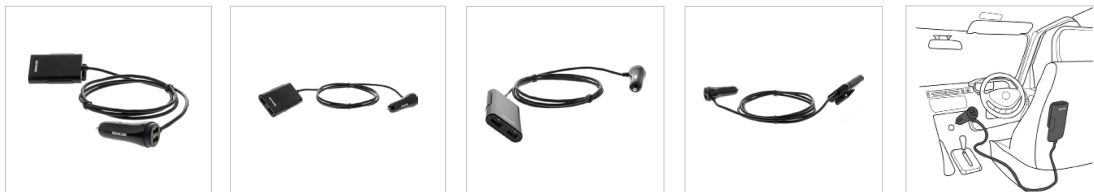

Region Europe (EU)	
OZNAČENÍ	Komerční název	SCH 360
KATEGORIE	Hierarchie	GSM Nabíječky
	Nadřazená skupina	Příslušenství
SPECIFIKACE MODELU	Certifikace	CE
	Manuál	NE
	Jazyky na obalu	EN,CZ,SK,HU,PL,RU,HR,IT,ES,FR,DE,RUS,GR
	Materiál	plast
	Vstupní napětí	12 - 24 V
	Výstupní napětí	5V / 9,6 A
	Výstupní proud	2,4 A na výstup / 9,6 A max.
	Délka napájecího kabelu	1,5 m
	Funkce	4x USB A výstup pro nabíjení mob. Přístrojů
ROZMĚRY	Rozměry balení ŠxVxH	40 x 40 x 130 mm
	Netto váha	135 g
	Brutto váha vč. Obalu	181 g
	Počet v sub-mastercarton	10
	Počet v mastercarton	40
	Počet kusů na paletě	x
CENA	VOC:	412,-
	DMOC:	599,-
	DAMOC:	499,-

**FOTYK
PRODUKTU
A PŘÍSLUŠENSTVÍ**

CERTIFICATES