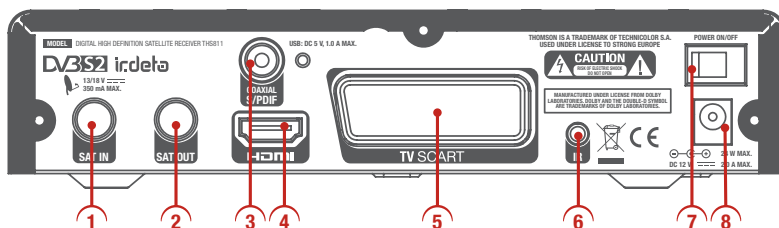

- HDTV (1080i) přijímač pro příjem digitálních nekódovaných programů ze satelitu
- Čtečka karet Smartcard pro sledování šifrovaných kanálů Skylink a CSlink⁽¹⁾
- Funkce Fast Scan Table (FST) pro instalaci kompletního programového balíku během několika sekund
- Funkce pro automatickou (FST) aktualizaci kanálů pro udržování seznamu kanálů v aktuálním stavu
- Port USB: záznam TV programů, multimediální soubory, aktualizace softwaru přijímače paměťového USB zařízení
- Funkce časového posunu: pozastavení živého TV vysílání s pozdějším obnovením
- Snadné programování událostí pro dny / týdny / pracovní dny / víkendy a záznam jedním dotykem
- Elektronický TV programový průvodce (EPG) zobrazující informace o vysílání a program na 7 dnů dopředu⁽²⁾
- Rezervace časovačů a jejich úprava přímo v EPG
- Paměťová kapacita na 4000 kanálů
- Funkce rodičovského zámku
- Podpora vícejazyčných titulků a zvukové stopy⁽²⁾
- Množství editačních funkcí pro satelit, transpondér, programy TV a rádia⁽³⁾
- Implementovány nejnovější údaje o satelitech a transpondérech
- Dolby® Digital Plus⁽⁴⁾
- Digitální zvuk prostřednictvím optického výstupu (S/PDIF)
- Podpora DiSEqC 1.0, 1.2, GOTO X
- Ovládání pohotovostního režimu pomocí předního tlačítka
- Úspora energie: automatické přepnutí do pohotovostního režimu po nastavitelné době nebo záznamu nastaveném časovačem
- **Konektory:** SAT IN, SAT OUT, HDMI, TV SCART, S/PDIF koaxiální, IR IN, port USB, hlavní stejnosm. napájení, vypínač napájení
- **Příslušenství:** Dálkový ovladač, 2x baterie AAA, adaptér 12 V DC

Video

Úroveň profilu: MPEG-2, MPEG-4 H.264/AVC
Poměr stran: 4:3 and 16:9, Pan & Scan, Letterbox, kombinovaný
Rozlišení obrazu: 576p, 720p, 1080i, 1080p

Audio

Zvukový režim: Mono L/R, Stereo, Dolby® Digital Plus⁽¹⁾
Transkódování pro HDMI a S/PDIF: Dolby® Digital Plus na Dolby® Digital⁽¹⁾

Tuner

Napájení LNB: 13/18 V DC (+/- 1 V), max. 350 mA, ochrana proti přetížení
Verze DiSEqC: 1.0, 1.2, GOTO X

Konektory

SAT IN
SAT OUT
HDMI

⁽¹⁾ Dolby a symbol dvojitého D jsou registrované ochranné známky společnosti Dolby Laboratories

TV SCART (RGB, CVBS, výstup Audio L/R s ovládáním hlasitosti)

Digitální audio S/PDIF koaxiální
Port USB 2.0, Typ A: Podporováno 5 W/1 A (max.)
IR – Vstup infračerveného senzoru
DC (stejnosem.) hlavní napájení (12 V / 2 A)
Vypínač napájení

Obecné údaje

Napájecí napětí: 100 - 240 V AC 50/60 Hz
Výstupní napětí: 12 V DC, 2,0 A
Příkon: max. 23.40 W, typ. 6.90 W
Příkon v pohotovostním režimu: 0.72 W
Provozní teplota: 0° až +40° C
Skladovací teplota: -10° až +50° C
Rozsah provozní vlhkosti: 10 ~ 85% RH, bez kondenzace
Rozměry (Š x H x V) v mm: 192 x 178 x 45
Hmotnost: 0.59 kg

Připojení:

1. Satelitní anténa
2. satelitní přijímač
3. Digitální zesilovač zvuku
4. TV (HDMI)
5. TV (SCART)
6. Vstup pro volitelný infračervený (IR) senzor
7. Vypínač napájení
8. Napájecí adaptér

EAN THS813: 8717185448375

11-Apr 2014 15:26

HOTLINE

AT 0820 400 044
support_at@thomsonstb.net

€ 0,12/Min., österr. Festnetz

BG +359 32 634451
support_bg@thomsonstb.net

€ 0,14/Min., deutsches Festnetz

€ 0,42/Min., max. Mobilfunknetz

DK support_dk@thomsonstb.net

FR 0826 461 062
support_fr@thomsonstb.net

€ 0,15 par min poste fixe en France

PL 801 702 027
support_pl@thomsonstb.net

CZ HU SK +36 24 445 282
support_hu@thomsonstb.net

NL support_nl@thomsonstb.net

IT 199 416 006
support_it@thomsonstb.net

UA +380(44)228-24-73
support_ua@thomsonstb.net

Společnost THOMSON prohlašuje, že tento výrobek vyhovuje základním požadavkům a dalším příslušným nařízením směrnice CE 2004/108/EC a 73/23/EC, RoHS 2002/95/EC.