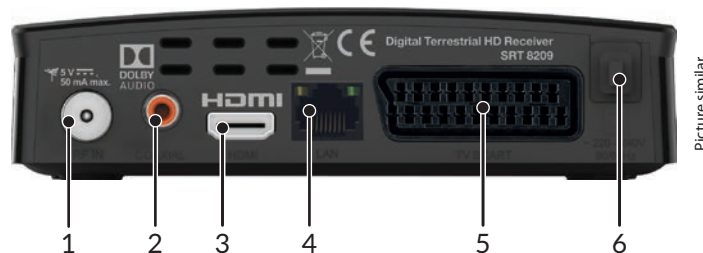

Digitální HD přijímač pozemního vysílání SRT 8209

- Elektronický televizní programový průvodce (EPG) zobrazuje na obrazovce programové informace pro aktuální/následující události až na 7 dnů dopředu³
- 30 časovačů událostí se 3 režimy (jednorázový, denní, týdenní)
- Zobrazení na obrazovce s vysokým rozlišením (OSD)
- Rezervace událostí přímo z EPG
- Teletext, plná podpora vícejazyčných DVB titulků a vícejazyčné zvukové stopy³
- 4 seznamy oblíbených pro TV a rádio
- Funkce rodičovského zámku pro menu a funkce hodnocení obsahu pro kanály
- Podpora vícejazyčné nabídky na obrazovce (OSD)
- Možnosti automatického a ručního prohledávání kanálů

- Mnoho možností ovládání kanálů: uzamknutí, přesun, smazání
- Zapnutí se zobrazením naposledy sledovaného kanálu
- Digitální zvuk prostřednictvím koaxiálního výstupu (S/PDIF) pomocí připojení k digitálnímu zesilovači
- Video výstup PAL/NTSC
- Vyhovuje DVB-T2, UHF/VHF tuner
- Podpora aktivní antény přes výstup napětí 5 V
- Automatické přepínání do pohotovostního režimu pro úsporu energie
- **Připojení:** RF IN, TV SCART, HDMI, S/PDIF coaxial, USB port, RJ45 Ethernet

1 V závislosti na podmínkách šíření místního signálu

2 Dolby Digital Plus, Dolby Digital a symbol dvojitého D jsou registrované ochranné známky společnosti Dolby Laboratories.

3 Dostupnost v závislosti na provozovateli vysílání

1. Anténa
2. Digitální audio zesilovač
3. TV (HDMI)

4. Ethernet (RJ45)
5. TV (SCART)
6. Napájecí kabel

Demodulátor:
Demodulátor: COFDM; 16 QAM/64 QAM; QPSK; 256QAM
Přenosový režim: 2 K - 8 K

Video dekodér:
Úroveň profilu: AVC/H.264HP@L4.1, MPEG-4 ASP supported
Rozlišení video signálu: 480i, 480p, 576i, 576p, 720p, 1080i, 1080p
Dekódování: PAL/NTSC
Poměr stran: 4:3 Letterbox, 4:3 Pan & Scan, 16:9, Auto

Audio dekodér:
Podpora zvuku: Dolby Digital Plus*/AC3/PCM
MPEG MusiCam Layer II
Vzorkovací frekvence: 32, 44.1, 48 KHz
Zvukový režim: Stereo, Mono

Tuner:
Přední konec: DVB-T2, UHF & VHF tuner
Frekvenční rozsah na vstup: 174 - 230 MHz (VHF) a 470 - 790 MHz (UHF)
Úroveň vstupního signálu: -20 ~ -82 dBm

Paměť a systém:
Paměť flash: 4 MB
SDRAM: 64 MB

Konektory:
RF IN - IEC ženský
HDMI
RJ 45 Ethernet
TV SCART (CVBS, Audio L&R)
S/PDIF (koax.)
USB 2.0 port: 5 V/500 mA (max.) podporováno

Obecné údaje:
Zdroj energie: 220 - 240 V AC (SMPS), 50/60 Hz
Spotřeba energie: 4 W (typ.), 8 W (max)
Spotřeba energie v pohotovostním režimu: <0.50 W
Provozní teplota: 0 ~ +40° C
Skladovací teplota: -25 ~ +60° C
Rozsah provozní vlhkosti: 10 ~ 85% RH, bez kondenzace
Rozměry (Š x H x V) v mm: 150 x 109 x 38
Čistá hmotnost: 0.24 kg

*Dolby Digital Plus a symbol dvojitého D jsou registrované ochranné známky společnosti Dolby Laboratories

SERVICE CENTER	
AT	support_at@strong.tv 0820 400 150 (€ 0.12/Min. totorr. Festnetz)
BG	support_bg@strong.tv +359 32 634451
CEE	support_hu@strong.tv +36 1 445 26 10
DE	support_de@strong.tv 0180 501 49 91 (€ 0.14/Min. deutsches Festnetz) (€ 0.42/Min. max. Mobilfunknetz)
DK	support_dk@strong.tv
FR	support_fr@strong.tv 0826 029 928 (€ 0.15 par mn. poste fixe en France)
IT	support_it@strong.tv 199 404 032 Da rete fissa 24,8 cent. al min. 12,5 cent. scatto alla risposta. Da rete mobile max 49 cent. al min. 15,6 cent. scatto alla risposta.
NL	support_nl@strong.tv
PL	support_pl@strong.tv 801 702 017
UA	support_ua@strong.tv +380 (44) 228 24 73

SRT 8209 EAN: 9120072371059