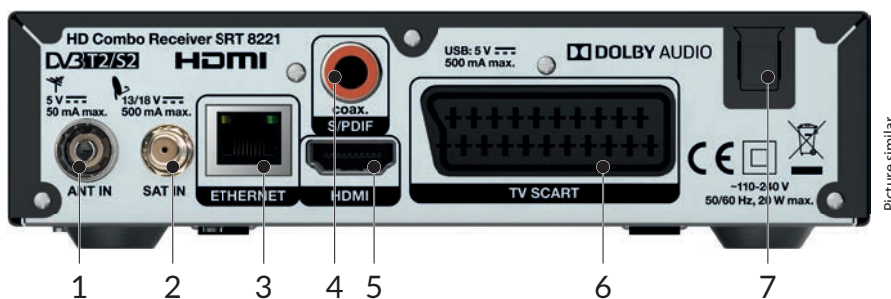

1. Rychlá a snadná instalace a uživatelsky přívětivé menu
   - Ovládání napájení přes USB pro úsporu energie v pohotovostním režimu
   - Paměťová kapacita 4000 kanálů
   - Rychlé přepínání kanálů: třídění podle abecedy, nekódovaných/kódovaných kanálů
   - 30 časovačů událostí se 3 režimy (jednorázový, denní, týdenní)
   - Zobrazení na obrazovce s vysokým rozlišením (OSD)
   - Rodičovský zámek pro uzamknutí vybraných kanálů heslem
   - Vícejazyčné menu na obrazovce (OSD)
   - Množství funkcí pro správu kanálů: uzamknutí, úprava, přesun, třídění, přeskakování, mazání a oblíbené
   - Zapnutí se zobrazením naposled sledovaného kanálu
   - Digitální audio výstup prostřednictvím S/PDIF koaxiálního výstupu pro připojení k digitálnímu zesilovači
   - Uživatelsky přívětivý dálkový ovladač
   - Podpora aktivní antény pomocí výstupu 5 V
   - Podpora DiSEqC 1.0, 1.1, 1.2, 1.3 GotoX, SatCR
   - Vlákna RSS a předpověď počasí prostřednictvím Ethernetu
   - Automatické přepínání do pohotovostního režimu pro úsporu energie
   - **Připojení:** SAT IN, ANT IN, USB port, S/PDIF koaxiální, Ethernet, HDMI, TV SCART
   - **Příslušenství:** Dálkový ovladač, 2x baterie AAA
1. 1 V závislosti na síle signálu v daném místě
  2. 2 Společnost STRONG nemůže zaručit přehrávání všech souborů, i když jsou jejich přípony uvedeny v seznamu, protože to závisí na použitém koděku, datovém toku a rozlišení.
  3. 3 Dolby Digital Plus, Dolby a symbol dvojitého D jsou registrované ochranné známky společnosti Dolby Laboratories.
  4. 4 Dostupnost v závislosti na provozovateli vysílání

1. Anténa
2. Satelitní anténa
3. Ethernet
4. Digitální zesilovač zvuku
5. TV (HDMI)
6. TV (SCART)
7. Napájecí kabel

Demodulátor DVB-T2:
Demodulace DVB-T/T2: QPSK, 16QAM, 64QAM, 256QAM
DVB-T (EN 300 744), DVB-T2 (EN 302 755)
Přenosový režim: 2K, 8K, 32K
Ochranný interval: DVB-T = 1/32, 1/16, 1/8, 1/4;
DVB-T2 = 1/128, 1/32, 1/16, 19/256, 1/8, 19/128, 1/4

Poměr stran: 16:9 wide screen, 4:3 letter box, 4:3 pan scan

Dekodér zvuku
Dekódování zvuku: Dolby Digital Plus* / AC3+ / PCM
MPEG MusiCam Layer II
Vzorkovací frekvence: 32, 44.1, 48 KHz
Zvukový režim: Stereo, Mono

Demodulátor DVB-S2:
Demodulace DVB-S/S2: QPSK, 8PSK
Rychlost přenosu dat: 1-45 Msps (QPSK/8PSK)
Dekodér obrazu
Úroveň profilu: MP@HL, MPEG-4 H.264/AVC HEVC/H.265 Full HD
Rozlišení obrazu: 480i, 480p, 576i, 576p, 720i, 720p, 1080i, 1080p
Dekódování a video výstup: PAL

Tuner:
Přední konec: DVB-T/T2/DVB-S/S2, UHF & VHF Tuner
Rozsah vstupních frekvencí DVB-T/T2: 174 - 230 MHz (VHF) & 470 - 790 MHz (UHF) LTE filtrovaný
Úroveň signálu: DVB-T/T2: -15 ~ -70 dBm
Napájení antény: 5 V DC, max. 50 mA
Rozsah vstupních frekvencí DVB-S: 950 - 2150 MHz

Úroveň signálu: DVB-S: -25 ~ -78 dBm
Napájení LNB: 13/18 V DC (+/- 5%), max. 500 mA, ochrana proti přetížení
Verze přepínače: DiSEqC 1.0, 1.1
Možnosti LNB konvertoru: Universal, SatCR (max. 8 uživatelé)
Možnosti pohonu motoru: DiSEqC 1.2, GotoX (DiSEqC 1.3)

Ethernet RJ45
USB 2.0, konektor typu A (5 V/500 mA) podporováno
Napájecí kabel: AC 110 ~ 240 V, 50/60 Hz

Obecné údaje
Napájecí napětí: 110 - 240 V AC (SMPS), 50/60 Hz
Spotřeba energie: 6 W (typ.), 20 W (max.)
Spotřeba energie v pohotovostním režimu: max. 0.5 W
Provozní teplota: 0 °C ~ +40 °C
Skladovací teplota: -10 °C ~ +50 °C
Rozsah provozní vlhkosti: 10 ~ 85% RH, bez kondenzace
Rozměry (Š x H x V) v mm: 160 x 118 x 45
Čistá hmotnost v kg: 0.38

Systém a paměť
Paměť flash: 8 MB
Systémová paměť: 1 Gb DDR3 vestavěný SoC

Konektory
SAT IN - F ženský
ANT IN - IEC ženský
HDMI
TV SCART (RGB, CVBS, Audio L&R)
S/PDIF (koax.)

* Dolby Digital, Dolby Digital Plus a symbol dvojitého D jsou registrované ochranné známky společnosti Dolby Laboratories.

EAN SRT 8221: 9120072371462

SERVICE CENTER		IT
AT	support_at@strong.tv 0820 400 150 (€ 0.12/Min. 6stern.Festnetz)	support_it@strong.tv 199 404 032 Da rete fissa 24.8 cent. al min. 12.5 cent. scatto alla risposta Da rete mobile max.49 cent. al min. 15.6 cent. scatto alla risposta
DE	support_de@strong.tv 0180 501 49 91 (€ 0.14/Min. deutsches Festnetz) (€ 0.42/Min. max. Mobilfunknetz)	NL
BG	support_bg@strong.tv +359 32 634451	PL
CEE	support_hu@strong.tv +36 1 445 26 10	UA
DK	support_dk@strong.tv	
FR	support_fr@strong.tv 0826 029 928 (€ 0.15 par min poste fixe en France)