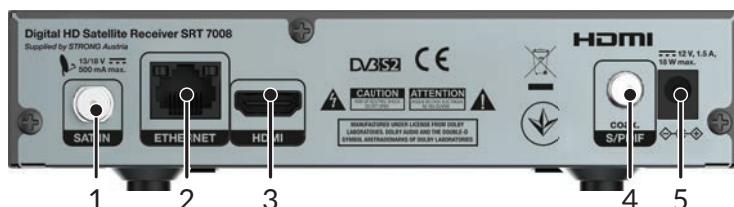

¹ V závislosti na síle signálu v daném místě
² Dolby Digital Plus, Dolby Digital a symbol dvojitého D jsou registrované ochranné známky společnosti Dolby Laboratories.
³ Společnost STRONG nemůže zaručit přehrávání všech souborů, i když jsou jejich přípony uvedeny v seznamu, protože to závisí na použitém kodeku, datovém toku a rozlišení.
⁴ Dostupnost v závislosti na provozovateli vysílání

Picture similar

1. Satelitní anténa
2. ETHERNET
3. TV (HDMI)
4. Digitální zesilovač zvuku
5. Napájecí adaptér

Demodulátor

Demodulace: QPSK, 8PSK
Vstupní symbolová rychlost: DVB-S QPSK: 1~45 Ms/s
DVB-S2 8PSK/QPSK: 10~30 Ms/s
Dekodér FEC: Automaticky, 1/2, 2/3, 3/4, 5/6, 7/8 v režimu DVB-S
1/2, 3/5, 2/3, 3/4, 4/5, 5/6, 8/9, 9/10 v režimu DVB-S2
3/5, 2/3, 3/4, 5/6, 8/9, 9/10 v režimu 8PSK

Dekodér obrazu

Vstupní rychlost: Max. 20 Mbit/s
Poměr stran: 16:9 widescreen, Pillarbox, 4:3 Pan&Scan, Letterbox
Rozlišení obrazu: PAL 50Hz: 576i, 720p, 1080i, 1080p
NTSC 60Hz: 480i, 480p, 720p, 1080i, 1080p

* Dolby Digital Plus, Dolby Digital a symbol dvojitého D jsou registrované ochranné známky společnosti Dolby Laboratories.

Dekodér zvuku

Dekódování zvuku: MPEG-1 Layer 1 a 2, AC3+ Downmix (snížení počtu kanálů)
Zvukový režim: Mono L/P, Stereo,
Podpora zvuku: E-AC3, Dolby Digital, Dolby Digital Plus
Vzorkovací frekvence: 32, 44,1, 48 kHz

Tuner

Typ: Type1 F, IEC169-24, Female
Rozsah vstupních frekvencí: 950 – 2 150 MHz
VF impedance: 75 ohmů nesymetrická
Úroveň signálu: -65 až -25 dBm
Napájení LNB: 13/18 VDC (stejnou)
(+/- 5 %), max. 0,5 A, ochrana proti přetížení
Verze přepínače: DiSeqC 1.0, 1.1
Možnosti LNB konvertoru: Universal,

SatCR (max. 8 uživatelé)
Možnosti pohonu motoru: DiSeqC 1.2, GotoX (DiSeqC 1.3)

Systém a paměť

Hlavní procesor: MSTAR MSD7S01
Paměť flash: 4 MB
Systémová paměť: 64 MB

Konektory

SAT IN
USB 2.0, konektor typu A (5 V/800 mA) podporováno
HDMI
S/PDIF (koax.)
Napájecí adaptér (12 V, 1,5 A)

Obecné údaje

Napájení: AC 100 – 240V (stříd.) ~ 50/60 Hz
Vstupní napětí: Stejný proud 12 V, 1,5 A
Spotřeba energie: max. 18 W, typ. 5 W
Spotřeba energie v pohotovostním režimu: max. 0,5 W
Provozní teplota: 0 ~ +40 °C
Skladovací teplota: -10 ~ +50 °C
Rozsah provozní vlhkosti: 10 ~ 85% RH, bez kondenzace
Rozměry (Š x H x V) v mm: 168 x 105 x 37
Hmotnost: 0,30 kg

EAN SRT 7008 : 9120072372223

SERVICE CENTER				
AT	support_at@strong.tv 0820 400 150 (€ 0,12/Min. österr. Festnetz)	DE	support_de@strong.tv 0180 501 49 91 (€ 0,14/Min. deutsches Festnetz) (€ 0,42/Min. max. Mobilfunknetz)	
BG	support_bg@strong.tv +359 32 634451	NL	support_nl@strong.tv	
CEE	support_hu@strong.tv +36 1 445 26 10	FR	support_fr@strong.tv	
	PL	support_pl@strong.tv 801 702 017	UA	support_ua@strong.tv +380 (44) 238 61 50
	IT	support_it@strong.tv 199 404 032 Da rete fissa 24,8 cent. al min. 12,5 cent. scatto alla risposta Da rete mobile max 49 cent. al min. 15,6 cent. scatto alla risposta