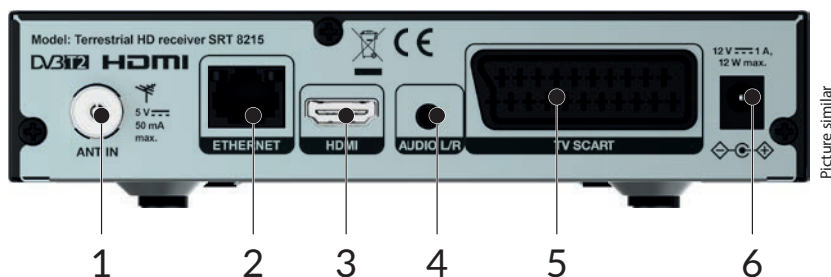

HD přijímač pozemního vysílání SRT 8215

- Skvělá kvalita zvuku a obrazu
- Rychlá a snadná instalace a uživatelsky přívětivé menu
- Ovládání napájení přes USB pro úsporu energie v pohotovostním režimu
- Paměťová kapacita 700 kanálů
- RSS kanály a předpověď počasí přes Ethernet
- Rychlé přepínání kanálů: třídění podle abecedy
- 30 časovačů událostí se 3 režimy (jednorázový, denní, týdenní)
- Zobrazení na obrazovce s vysokým rozlišením (OSD)
- Rezervace událostí přímo z EPG
- Funkce rodičovského zámku pro menu a funkce hodnocení obsahu pro kanály
- Podpora vícejazyčné nabídky na obrazovce (OSD)
- Mnoho možností ovládání kanálů: uzamknutí, přesun, smazání
- Zapnutí se zobrazením naposledy sledovaného kanálu
- Uživatelsky přívětivý dálkový ovladač
- Podpora aktivní antény přes výstup napětí 5 V
- Automatické přepínání do pohotovostního režimu pro úsporu energie
- Připojení: ANT IN, TV SCART, Audio, Ethernet, Vypínač napájení, USB
- **Příslušenství:** Dálkový ovladač, 2x baterie AAA1V závislosti na podmínkách šíření místního signálu

1. 1 V závislosti na podmínkách šíření místního signálu
2. 2 Dolby Digital Plus, Dolby Digital a symbol dvojitého D jsou registrované ochranné známky společnosti Dolby Laboratories.
3. 3 Dostupnost v závislosti na provozovateli vysílání

1. Anténa
2. Ethernet
3. TV (HDMI)
4. Hi-Fi/ Analogový audio zesilovač
5. TV (SCART)
6. Napájecí adaptér

Tuner

Vstupní konektor: IEC60169-2, female, 75 Ohm nominal
Vstupní frekvenční rozsah: VHF: 174 ~ 230 MHz
UHF: 474 ~ 790 MHz
Úroveň vstupního signálu: DVB-T2: -70 dBm ~ -25 dBm
Napájení antény: 5 V DC (stejněsm.), max. 50 mA, ochrana proti zkratu

Demodulátor

Demodulátor: QSPK, 16/64/128/256 QAM
DVB-T2 (EN 302 755)
Přenosový režim: normální a rozšířený
Interval Guard: DVB-T2 = 1/128, 1/32, 1/16, 19/256, 1/8, 19/128, 1/4

Video dekodér

Rozlišení video signálu: 576i, 576p, 720p, 1080i, 1080p
Dekódování a video výstup: MPEG 2/4 H264/H265 (HEVC) - HD /PAL
Poměr stran: 4:3, 16:9
Konverze: Letterbox, Pan & Scan, Celá obrazovka, Ignorování.

Audio dekodér

Podpora zvuku: Dolby Digital Plus* / AC3+ / PCM
MPEG MusiCam Layer II
Vzorkovací frekvence: 32, 44,1, 48 kHz
Zvukový režim: Stereo, Mono

Konektory

Anténa
TV SCART (CVBS, Audio L a R)
Audio
HDMI
Ethernet
Napájecí adaptér
USB

Obecné údaje

Zdroj energie: AC (stříd.) 100 – 240 V, 50/60 Hz
Spotřeba energie: 7 W (typ.), 12 W (max)
Spotřeba energie v pohotovostním režimu: max. 1.0 W
Provozní teplota: 0 °C ~ +40 °C
Skladovací teplota: -10 °C ~ +50 °C
Rozsah provozní vlhkosti: <95% RH, bez kondenzace
Rozměry (Š x H x V) v mm: 168 x 100 x 40
Čistá hmotnost: 0.25 kg

* Dolby Digital Plus a symbol dvojitého D jsou registrované ochranné známky společnosti Dolby Laboratories

EAN SRT 8215: 9120072371455

SERVICE CENTER		IT	
AT	support_at@strong.tv 0820 400 150 (€ 0.12/Min. 06sterr. Festnetz)	DE	support_de@strong.tv 0180 501 49 91 (€ 0.14/Min. deutsches Festnetz) (€ 0.42/Min. max. Mobilfunknetz)
BG	support_bg@strong.tv +359 32 634451	NL	support_nl@strong.tv
CEE	support_hu@strong.tv +36 1 445 26 10	FR	support_fr@strong.tv
	PL	UA	support_ua@strong.tv +380 (44) 238 61 50