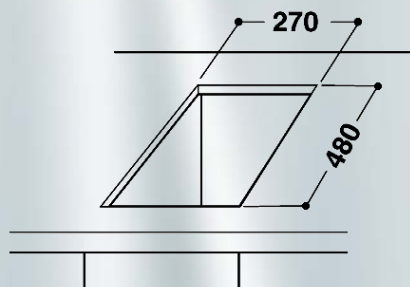

SENSING THE DIFFERENCE

VARNÉ DESKY

plynová DOMINO

AKT 301 IX

EAN kód	8003437810206
Kategorie	samostatná
Druh	nerez
Vlastnosti	
Provedení rámečku	nerez
Umístění ovládacího panelu	vpředu
Ovládání	knoflíky
Počet varných zón	2
Počet mřížek	1
Druh mřížky	ocelová
Počet knoflíků	2
Zapalování hořáků	integrované
Bezpečnostní ventily hořáků	ano
Plotny	
Přední levá plotna	střední
Průměr přední levé plotny	75 mm
Výkon přední levé plotny	1650 W
Zadní levá plotna	rychlá
Průměr zadní levé plotny	90 mm
Výkon zadní levé plotny	3000 W
Technické údaje	
Rozměry (v x š x h)	41 x 288 x 510 mm
Rozměry s obalem (v x š x h)	150 x 370 x 570 mm
Rozměry otvoru pro zabudování (v x š x h)	38 x 270 x 480 mm
Hmotnost	5,6 kg
Hmotnost s obalem	6,65 kg
Maximální výkon hořáků	4650 W
Napětí	230 V
Frekvence	50 Hz
Montovaná tryska	G20
Tryska v příslušenství	G30