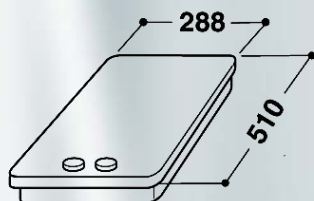

SENSING THE DIFFERENCE

VARNÉ DESKY

plynová DOMINO

AKT 301 IX

EAN kód	8003437810206
Kategorie	samostatná
Druh	nerez
Vlastnosti	
Provedení rámečku	nerez
Umístění ovládacího panelu	vpředu
Ovládání	knoflíky
Počet varných zón	2
Počet mřížek	1
Druh mřížky	ocelová
Počet knoflíků	2
Zapalování hořáků	integrované
Bezpečnostní ventily hořáků	ano
Plotny	
Přední levá plotna	střední
Průměr přední levé plotny	75 mm
Výkon přední levé plotny	1650 W
Zadní levá plotna	rychlá
Průměr zadní levé plotny	90 mm
Výkon zadní levé plotny	3000 W
Technické údaje	
Rozměry (v x š x h)	41 x 288 x 510 mm
Rozměry s obalem (v x š x h)	150 x 370 x 570 mm
Rozměry otvoru pro zabudování (v x š x h)	38 x 270 x 480 mm
Hmotnost	5,6 kg
Hmotnost s obalem	6,65 kg
Maximální výkon hořáků	4650 W
Napětí	230 V
Frekvence	50 Hz
Montovaná tryska	G20
Tryska v příslušenství	G30