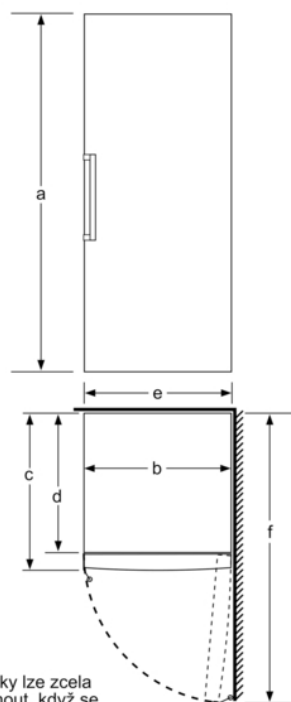

Serie 6, Volně stojící mrazák, 176 x 70 cm, Bílá GSN54AWDV

	a	b	c	d	e	f
KSW36, GSD36	187					
KSV36, KSF36, GSN36, GSV36	186					
KSV33, GSN33, GSV33	176	60	65	58	60	119,5
KSV29, GSN29, GSV29	161					
GSV24	146					
GSN51	161					
GSN54	176	70	78	70	70	142
GSN58	191					

rozměry v cm

Zásuvky lze zcela vytáhnout, když se spotřebič umístí přímo ke stěně.