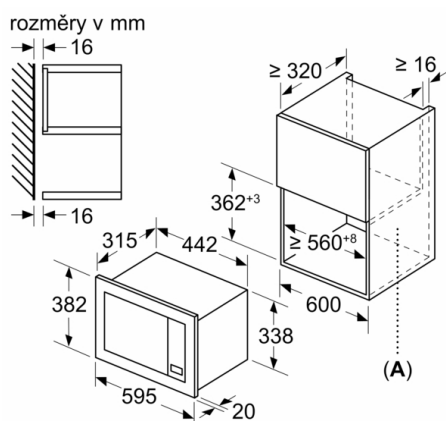

Frekvence : 50 Hz

Typ zástrčky : zalitá zástrčka s uzemněním

Rozměry varného prostoru : 180 x 280 x 300 mm

4 242005 291236

Serie 2, Vestavná mikrovlnná trouba, 60 x 38 cm, Černá BFL623MB3

Vestavná mikrovlnná trouba do niky o výšce 38cm: v ní můžete své jídlo extra rychle rozmrazit, ohřát a perfektně připravit.

Bezpečnost a energetická náročnost

- dětská pojistka
bezpečnostní vypínání spínač kontaktu dveří
- chladicí ventilátor

Technické informace

- délka síťového kabelu: 130 cm
- celkový příkon elektro: 1.27 kW
- napětí: 220 - 230 V
- vestavný spotřebič do horní skříňky o šířce 60 cm s hloubkou min. 30 cm, pro vestavbu do vysoké skříňky o šířce 60 cm

Rozměry

- rozměry spotřebiče (V x Š x H): 382 mm x 595 mm x 335 mm
- rozměry niky (V x Š x H): 362 mm - 365 mm x 560 mm - 568 mm x 320 mm
- „potřebné rozměry naleznete v instalačních materiálech“

Serie 2, Vestavná mikrovlnná trouba, 60 x 38 cm, Černá BFL623MB3

A: zadní stěna volná

rozměry v mm
montáž mikrovlnné trouby 20 l do vysoké skříně

A: přesah nahoře: 1 mm
B: přesah dole: 1 mm

A: zadní stěna volná

rozměry v mm
montáž mikrovlnné trouby 20 l do nástěnné skříňky