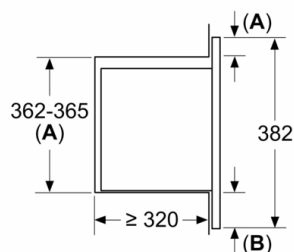

Rozměry

- rozměry spotřebiče (V x Š x H): 382 mm x 595 mm x 335 mm
- rozměry niky (V x Š x H): 362 mm - 365 mm x 560 mm - 568 mm x 320 mm
- „potřebné rozměry naleznete v instalačních materiálech“

Serie 2, Vestavná mikrovlnná trouba, 60 x 38 cm, Černá BFL623MB3

A: zadní stěna volná

rozměry v mm
montáž mikrovlnné trouby 20 l do vysoké skříně

A: přesah nahoře: 1 mm
B: přesah dole: 1 mm

A: zadní stěna volná

rozměry v mm
montáž mikrovlnné trouby 20 l do nástěnné skříňky