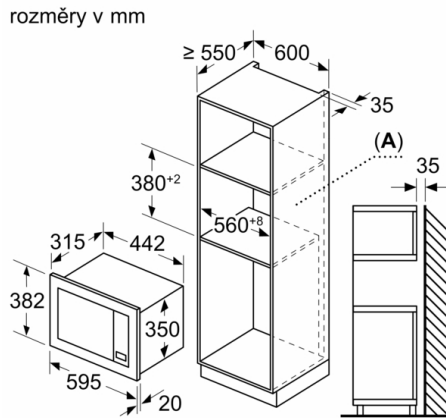

Bezpečnost a energetická náročnost

- dětská pojistka
bezpečnostní vypínání spínač kontaktu dveří
- chladicí ventilátor

Technické informace

- délka síťového kabelu: 130 cm
- celkový příkon elektro: 1.27 kW
- napětí: 220 - 230 V
- vestavný spotřebič do horní skříňky o šířce 60 cm s hloubkou min. 30 cm, pro vestavbu do vysoké skříňky o šířce 60 cm

Rozměry

- rozměry spotřebiče (V x Š x H): 382 mm x 595 mm x 335 mm
- rozměry niky (V x Š x H): 362 mm - 365 mm x 560 mm - 568 mm x 320 mm
- „potřebné rozměry naleznete v instalačních materiálech“

Serie 2, Vestavná mikrovlnná trouba, 60 x 38 cm, Černá BFL623MB3

A: zadní stěna volná

rozměry v mm
montáž mikrovlnné trouby 20 l do vysoké skříně

A: přesah nahoře: 1 mm
B: přesah dole: 1 mm

A: zadní stěna volná

rozměry v mm
montáž mikrovlnné trouby 20 l do nástěnné skříňky