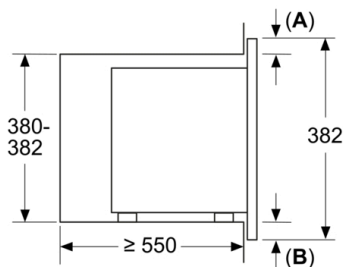

Rozměry

- rozměry spotřebiče (V x Š x H): 382 mm x 595 mm x 335 mm
- rozměry niky (V x Š x H): 362 mm - 365 mm x 560 mm - 568 mm x 320 mm
- „potřebné rozměry naleznete v instalačních materiálech“

Serie 2, Vestavná mikrovlnná trouba, 60 x 38 cm, Černá BFL623MB3

A: zadní stěna volná

rozměry v mm
montáž mikrovlnné trouby 20 l do vysoké skříně

A: přesah nahoře: 1 mm
B: přesah dole: 1 mm

A: zadní stěna volná

rozměry v mm
montáž mikrovlnné trouby 20 l do nástěnné skříňky