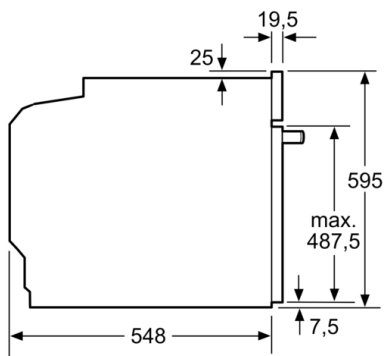

#### **Rozměry**

- rozměry spotřebiče (V x Š x H): 595 mm x 594 mm x 548 mm
- rozměry niky (V x Š x H): 585 mm - 595 mm x 560 mm - 568 mm x 550 mm
- „potřebné rozměry naleznete v instalačních materiálech“

**Serie 4, Vestavná trouba s přídatnou párou,  
60 x 60 cm, nerez  
HRA3140S0**

Rozměry v mm

**A:** 19,5 mm

**B:** Prostor pro připojení spotřebiče 320 × 115 mm

vestavba s varnou deskou

rozměry v mm

rozměry v mm

rozměry v mm