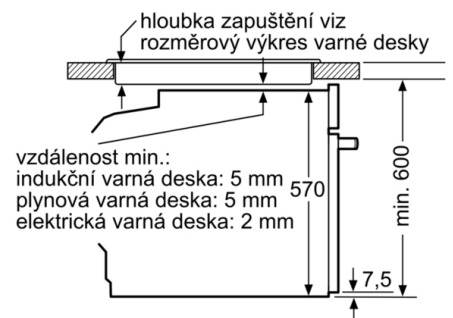

#### **Rozměry**

- rozměry spotřebiče (V x Š x H): 595 mm x 594 mm x 548 mm
- rozměry niky (V x Š x H): 585 mm - 595 mm x 560 mm - 568 mm x 550 mm
- „potřebné rozměry naleznete v instalačních materiálech“

**Serie 4, Vestavná trouba s přídatnou párou,  
60 x 60 cm, nerez  
HRA3140S0**

Rozměry v mm

**A:** 19,5 mm

**B:** Prostor pro připojení spotřebiče 320 × 115 mm

vestavba s varnou deskou

rozměry v mm

rozměry v mm

rozměry v mm