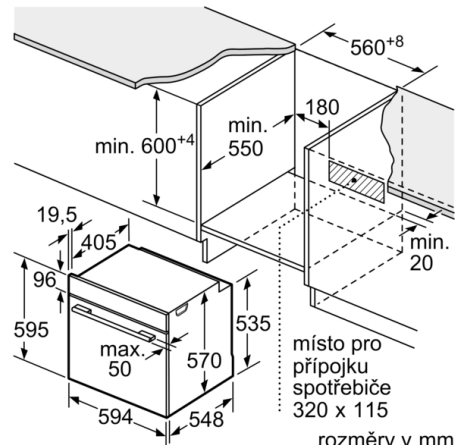

#### **Rozměry**

- rozměry spotřebiče (V x Š x H): 595 mm x 594 mm x 548 mm
- rozměry niky (V x Š x H): 585 mm - 595 mm x 560 mm - 568 mm x 550 mm
- „potřebné rozměry naleznete v instalačních materiálech“

**Serie 4, Vestavná trouba s přídatnou párou,  
60 x 60 cm, nerez  
HRA3140S0**

Rozměry v mm

**A:** 19,5 mm

**B:** Prostor pro připojení spotřebiče 320 × 115 mm

vestavba s varnou deskou

rozměry v mm

rozměry v mm

rozměry v mm