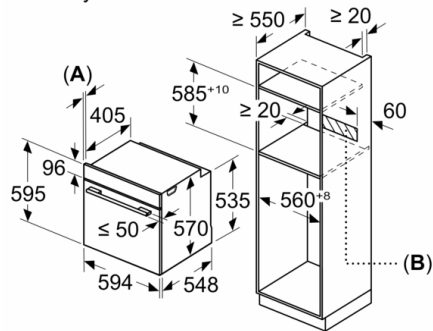

#### **Rozměry**

- rozměry spotřebiče (V x Š x H): 595 mm x 594 mm x 548 mm
- rozměry niky (V x Š x H): 585 mm - 595 mm x 560 mm - 568 mm x 550 mm
- „potřebné rozměry naleznete v instalačních materiálech“

**Serie 4, Vestavná trouba s přídatnou párou,  
60 x 60 cm, nerez  
HRA3140S0**

Rozměry v mm

**A:** 19,5 mm

**B:** Prostor pro připojení spotřebiče 320 × 115 mm

vestavba s varnou deskou

rozměry v mm

rozměry v mm

rozměry v mm