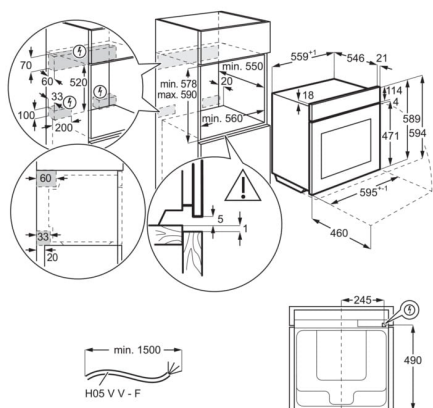

Technická specifikace

Typ výrobku	Vestavná pečicí trouba
Systém tepelné úpravy	Ventilátor + kruhové topné těleso
Čištění trouby	Pyrolýza
Prostor pro instalaci VxŠxH (mm)	590x560x550
Vnitřní objem (l)	71
Max. příkon (W)	3500
Požad. jistič (A)	16
Přívodní kabel	1.5 m se zakončením
Napájecí napětí (V)	230
Barva	Černá
Třída energetické účinnosti	A++
Funkce trouby	Gratinovaná jídla, Spodní ohřev, Pečení chleba, Tradiční pečení, Rozmrazování, Kynutí těsta, Mražené pokrmy, Gril, Uchovat teplé, Vlhké horkovzdušné pečení, Pečení pizzy, Ohřev talířů, Zavařování, Pomalé pečení, Právě horkovzdušné pečení, Turbo gril

PSGBOV180DE0000F