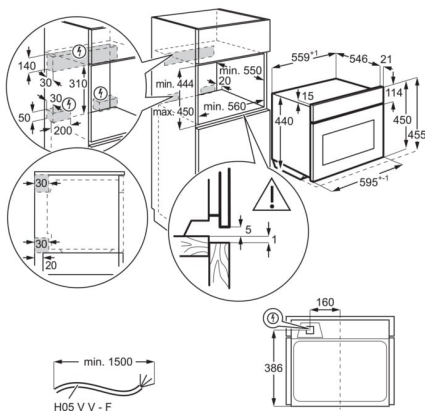

Technická specifikace

Typ výrobku	Vestavná pečicí trouba	Napájecí napětí (V)	220-240
Typ výrobku	Vestavná pečicí trouba	Napájecí napětí (V)	220-240
Typ výrobku	Vestavná pečicí trouba	Napájecí napětí (V)	220-240
Typ výrobku	Vestavná pečicí trouba	Napájecí napětí (V)	220-240
Systém tepelné úpravy	Integrovaný mikrovlnný	Požad. jistiění (A)	16
Systém tepelné úpravy	Integrovaný mikrovlnný	Požad. jistiění (A)	16
Čištění trouby	Hladký smalt	Třída energetické účinnosti	Ne
Čištění trouby	Hladký smalt	Třída energetické účinnosti	Ne
Čištění trouby	Hladký smalt	Třída energetické účinnosti	Ne
Čištění trouby	Hladký smalt	Třída energetické účinnosti	Ne
Prostor pro instalaci VxŠxH (mm)	450x560x550		
Vnitřní objem (l)	42		
Vnitřní objem (l)	42		
Max. příkon (W)	2100		
Max. příkon (W)	2100		
Barva	Černá		
Funkce trouby	Melting, Mikrovlnné pečení, Popcorn, Ohřev a mikrovlnné pečení, Rozmrazování a mikrovlnné pečení, Grill High + Microwave, Grill Low + Microwave, Gril, Liquids + Microwave		

PSGBOV180DE0000H