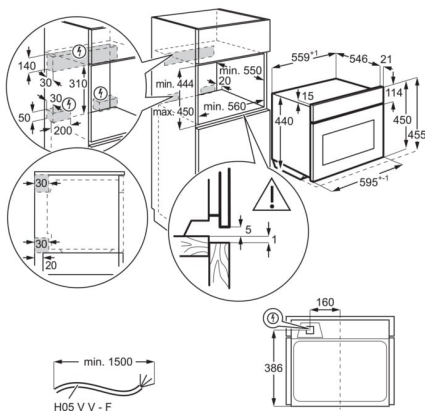

Technická specifikace

Typ výrobku	Vestavná pečicí trouba	Napájecí napětí (V)	220-240
Typ výrobku	Vestavná pečicí trouba	Napájecí napětí (V)	220-240
Typ výrobku	Vestavná pečicí trouba	Napájecí napětí (V)	220-240
Typ výrobku	Vestavná pečicí trouba	Napájecí napětí (V)	220-240
Systém tepelné úpravy	Integrovaný mikrovlnný	Požad. jištění (A)	16
Systém tepelné úpravy	Integrovaný mikrovlnný	Požad. jištění (A)	16
Čištění trouby	Hladký smalt	Třída energetické účinnosti	Ne
Čištění trouby	Hladký smalt	Třída energetické účinnosti	Ne
Čištění trouby	Hladký smalt	Třída energetické účinnosti	Ne
Čištění trouby	Hladký smalt	Třída energetické účinnosti	Ne
Prostor pro instalaci VxŠxH (mm)	450x560x550	Hlučnost (dB)	52
Prostor pro instalaci VxŠxH (mm)	450x560x550	Hlučnost (dB)	52
Vnitřní objem (l)	42	Plocha největšího plechu (cm²)	1188
Vnitřní objem (l)	42	Plocha největšího plechu (cm²)	1188
Vnitřní objem (l)	42	Plocha největšího plechu (cm²)	1188
Vnitřní objem (l)	42	Plocha největšího plechu (cm²)	1188
Max. příkon (W)	2100	Rozměry (mm)	455x595x567
Max. příkon (W)	2100	Rozměry (mm)	455x595x567
Barva	Bílá	Cord_Length	1.5
Funkce trouby	Grill High + Microwave, Gril, Světlo, Liquids + Microwave, Melting, Mikrovlnné pečení, Popcorn, Ohřev a mikrovlnné pečení, Rozmrazování	Obchodní značka	Electrolux
		EAN	7332543844975

PSGBOV180DE0000H