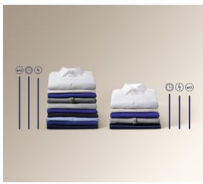

Specifikace a benefity

Péče na míru v kratším čase

Technologie SensiCare přizpůsobuje délku pracovního cyklu aktuální náplni. Vaše oděvy se nebudou prát nadměrně dlouho, zachovají si svůj vzhled a hebkost. Pro úsporu času, vody a elektrické energie.

- Prací programy: Eco 40-60, bavlna , syntetika, jemné prádlo, rychlý 14 minut, máchání , odstřed./vypouštění, antialergický program s párou, přikrývka, hedvábí , vlna , sport, outdoor, džínovina
- Protipěnový systém
- Invertorový motor, 10 let záruka
- Dětský bezpečnostní zámek
- Nožičky: 4 nastavitelné nožky