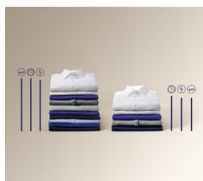

Specifikace a benefity

Péče na míru v kratším čase

Technologie SensiCare přizpůsobuje délku pracovního cyklu aktuální náplni. Vaše oděvy se nebudou prát nadměrně dlouho, zachovají si svůj vzhled a hebkost. Pro úsporu času, vody a elektrické energie.

- Prací programy: Eco 40-60, bavlna , syntetika, jemné prádlo, rychlý 14 minut, máchání , odstřed./vypouštění, antialergický program s párou, dětský , hedvábí , vlna , sport, outdoor, džínovina
- Funkce odložený start
- Protipěnový systém
- Invertorový motor, 10 let záruka
- Dětský bezpečnostní zámek
- Nožičky: 4 nastavitelné nožky