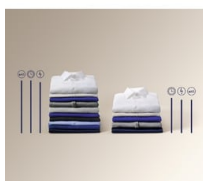

Specifikace a benefity

Péče na míru v kratším čase

Technologie SensiCare přizpůsobuje délku pracovního cyklu aktuální náplni. Vaše oděvy se nebudou prát nadměrně dlouho, zachovají si svůj vzhled a hebkost. Pro úsporu času, vody a elektrické energie.

- Prací programy: Eco 40-60, bavlna , syntetika, jemné prádlo, rychlý 14 minut, máchání , odstřed./vypouštění, antialergický program s párou, dětský , hedvábí , vlna , sport, outdoor, džínovina
- Funkce odložený start
- Protipěnový systém
- Invertorový motor, 10 let záruka
- Dětský bezpečnostní zámek
- Nožičky: 4 nastavitelné nožky