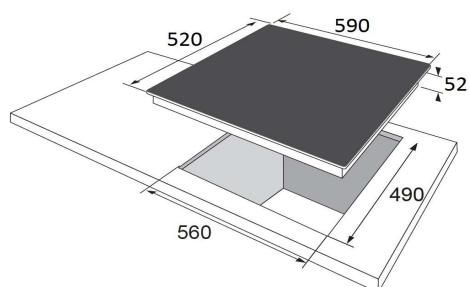

**Barva: Antracit**

**Rozměry:**

Výška:	5,2 cm
Šířka:	59 cm
Hloubka:	52 cm

**Objednací kód: 21534**