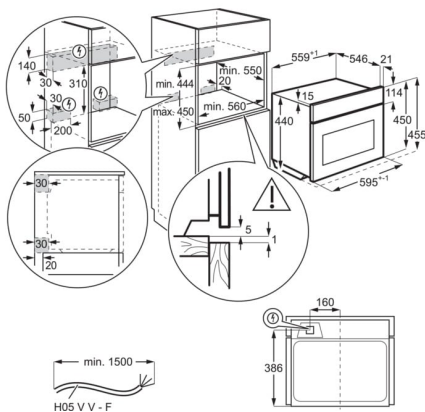

Technická specifikace

Typ výrobku	Vestavná pečicí trouba	Napájecí napětí (V)	220-240
Typ výrobku	Vestavná pečicí trouba	Napájecí napětí (V)	220-240
Typ výrobku	Vestavná pečicí trouba	Napájecí napětí (V)	220-240
Typ výrobku	Vestavná pečicí trouba	Napájecí napětí (V)	220-240
Systém tepelné úpravy	Integrovaný mikrovlnný	Požad. jištění (A)	16
Systém tepelné úpravy	Integrovaný mikrovlnný	Požad. jištění (A)	16
Čištění trouby	Hladký smalt	Třída energetické účinnosti	Ne
Čištění trouby	Hladký smalt	Třída energetické účinnosti	Ne
Čištění trouby	Hladký smalt	Třída energetické účinnosti	Ne
Čištění trouby	Hladký smalt	Třída energetické účinnosti	Ne
Prostor pro instalaci VxŠxH (mm)	450x560x550	Rozměry (mm)	455x595x567
Vnitřní objem (l)	42	Cord_Length	1.5
Vnitřní objem (l)	42	Cord_Length	1.5
Max. příkon (W)	2100	Obchodní značka	AEG
Max. příkon (W)	2100	Obchodní značka	AEG
Barva	Černá		
Funkce trouby	Grill High + Microwave, Gril, Světlo, Liquids + Microwave, Melting, Mikrovlnné pečení, Popcorn, Ohřev a mikrovlnné pečení, Rozmrazování		

PSGBOV180DE0000H