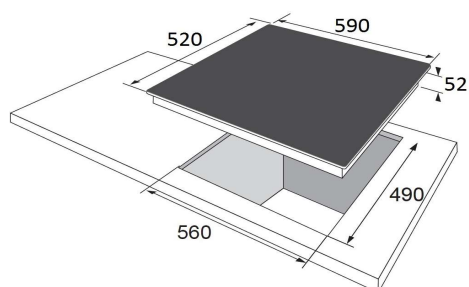

Model:

DRP 6412 ZCW

Amica
for living

Plynová varná deska Retro
60 cm

Provozní vlastnosti:

Plynová varná deska	4 zóny	
Malý hořák 5,3 cm	1 kW	1x
Střední hořák 7,3 cm	1,8 kW	2x
WOK hořák 13 cm	2,8 kW	1x

Funkce:

Elektrické zapalování v každém knoflíku

Bezpečnostní pojistky hořáků

Flame control: přesná regulace plamene

Konstrukce:

Samostatné stabilní litinové rošty	2x
Trysky na propan butan součástí balení	

Barva: Slonová kost

Rozměry:

Výška:	5,2 cm
Šířka:	59 cm
Hloubka:	52 cm

Objednací kód: 21533