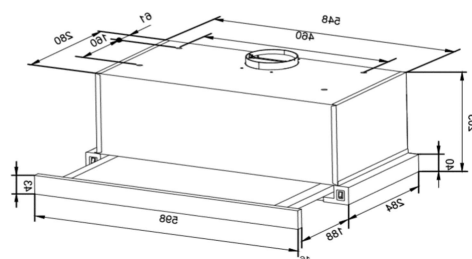

Funkce:

Tlačítkové ovládání výkonu	
3 stupně výkonu	
Osvětlení:	LED 2 x 4 W

Barva: **Bílá**

Konstrukce:

Průměr odtahu:	120 mm
Vzdálenost od plynové varné desky:	450 mm
Vzdálenost od elektrické varné desky:	650 mm
Počet motorů:	1
Hliníkový tukový filtr	
Možnost recirkulace	
Typ uhlíkového filtru pro recirkulaci*:	KF 17154
Počet kusů potřebných k recirkulaci:	2
Cena filtru:	459 Kč