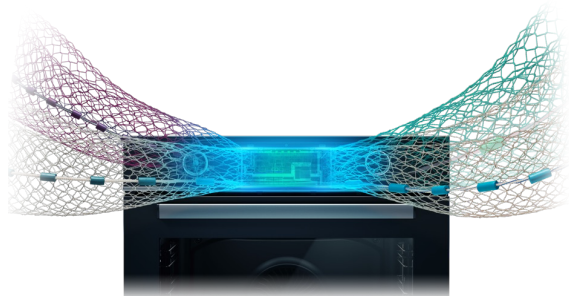

BBIM13400XPSWE

Vestavná multifunkční trouba Beyond s HomeWhiz, Pyro čištěním a AeroPerfect

- **AeroPerfect** – inovovaný systém proudění vzduchu v troubě
- **Pyrolytické čištění**
- **Gril** –větší plocha grilu a nový design pro homogenní grilování
- **HomeWhiz** připojení trouby přes WiFi+Bluetooth pro další možnosti

- En. třída: **A+**
- Objem: 72 l
- V x Š x H: 56,7x59,4x59,5 cm
- bPro500

AEROperfect™

Recycled Net

- **15 programů:** 3D pečení, Booster, Rozmrazování, Gril, malý gril, Gril s ventilátorem, Parní čištění, Horní+dolní pečení, Horní+ dolní + ventilátor, Dolní pečení, Eco pečení s ventilátorem, Udržování teploty, Pizza, Pyro, Eco Pyro
- **SimpleSteam** cleaning – parní čištění
- **Pyrolytické** čištění
- SoftClose dveře
- 4 skla dveří – CoolDoor. S Pyro zámekem
- Vnitřní osvětlení
- Displej se zámekem ovládání
- 1 teleskopický výsuv

- Stockcode: 7757787641
- EAN: 8690842423048

BBIM13400XPSWE

AeroPerfekt

Inovativní způsob pečení pro perfektní výsledek

AeroPerfect™ zajišťuje rovnoměrné pečení jídla, aby chutnalo i vypadalo perfektně. Speciální ventilátor a upravený prostor trouby totiž distribuují teplo ze všech stran jídla, a navíc přispívají k úspoře energie při pečení.

RecycledNet

Beko podporuje životní prostředí a udržitelný rozvoj, a proto používáme při výrobě trub materiály, které vznikly recyklací rybářských sítí a dalšího odpadu.

HomeWhiz

Aplikace HomeWhiz rozšiřuje možnosti používání trouby. Stačí ji nainstalovat do svého chytrého telefonu a je to. Zapnout/ vypnout, nastavit funkce, dostat info o konci pečení...